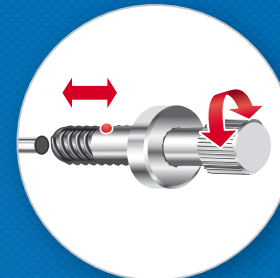

**Пистолет
для монтажной пены**

ТИТАН

ТЕФЛОН

**ЗАЩИТНОЕ
ПОКРЫТИЕ**

Полное тефлоновое покрытие

всех металлических частей пистолета препятствует прилипанию пены и упрощает чистку инструмента

Пистолет для монтажной пены **ТИТАН**

Игольчатый клапан из нержавеющей стали

Удлиненный носик с тефлоновым покрытием

Инновационный регулятор: сверхточная регулировка игольчатого клапана

Упаковка: картонная коробка

Двухкамерный ствол для расширения объема пены на выходе

Двойное уплотнение: максимальная герметичность в течение всего срока службы

Удобная рукоятка с увеличенными упорами

Артикул

06866