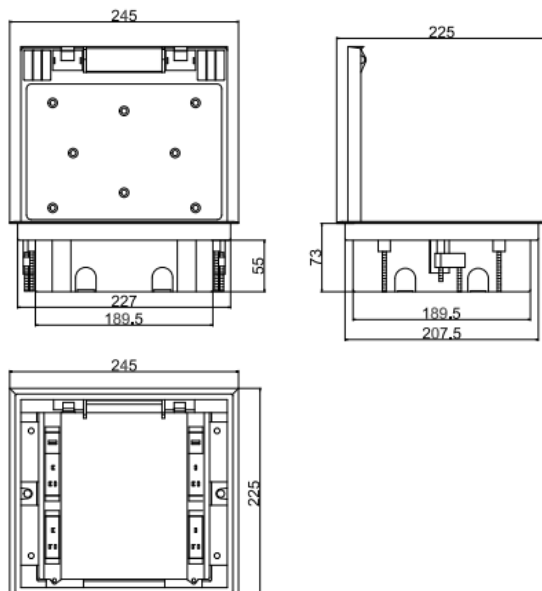

СХЕМА ИЗДЕЛИЯ