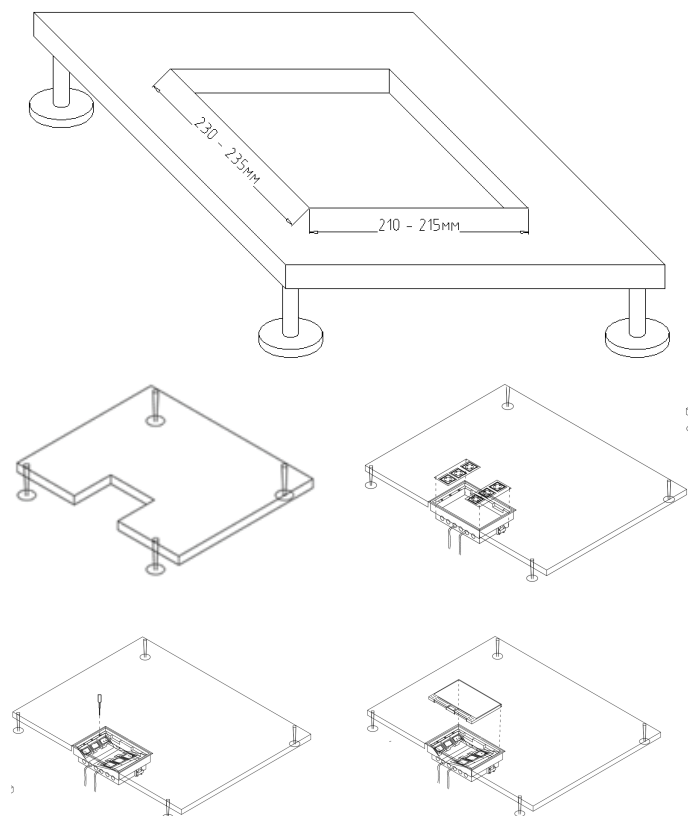

<b>Donel DFB12</b>
Лючок в пол
Артикул: DFB12S
Цвет: Серый
Материал: пластик
Количество модулей 22.5x45: 12
Степень защиты IP: IP20
Габариты, мм: 245×225
Высота, мм: регулируемая 76÷111
Монтажное отверстие, мм: 210÷215×230÷235
Напольное покрытие, мм: ≤8
Гарантия: 1 год
Сделано в Китае

- Напольные лючки Donel поставляются в комплекте с суппортами для установки механизмов стандарта 45x45.
- Напольные лючки Donel изготавливаются из ABS пластика, не содержащего галогены
- В крышке предусмотрена выемка 8мм для укладки напольного покрытия типа ковролин, ламинат (паркет), декоративная плитка
- В крышке два кабельных вывода с уплотнителем
- В коробке предусмотрена перфорация для подвода труб (кабеля)
- Степень защиты: IP20

## СХЕМА ИЗДЕЛИЯ

### Установка в фальш-пол:

- Подготовить посадочное отверстие, в соответствии с размером, для установки лючка
- Подготовить в коробке отверстия для ввода кабеля.
- Установить коробку в посадочное отверстие, отрегулировав по высоте, и зафиксировать её винтами
- Завести в коробку предварительно проложенные по полу трубы с кабелем.
- Подключить электроустановочные/информационные/мультимедийные модули 45x45, зафиксировать их на установочной пластине
- Проверить надежность и безопасность подключения
- Закрепить установочную пластину к коробке
- Установить напольное покрытие в крышку
- Установить крышку в коробку
- Лючок готов к работе.