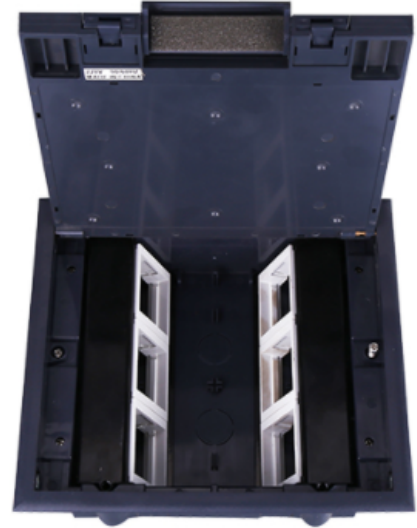

Напольные лючки Donel – решение для организации рабочих мест, как в открытых пространствах типа «Open Space», так и в индивидуальных помещениях и комнатах переговоров, предназначены для монтажа модульных электроустановочных изделий 45x45 в плиты фальш-пола или в бетонный пол.

<b>Donel DFB12</b>
Лючок в пол
Артикул: DFB12S
Цвет: Серый
Материал: пластик
Количество модулей 22.5x45: 12
Степень защиты IP: IP20
Габариты, мм: 245×225
Высота, мм: регулируемая 76÷111
Монтажное отверстие, мм: 210÷215×230÷235
Напольное покрытие, мм: ≤8
Гарантия: 1 год
Сделано в Китае

### Установка в фальш-пол:

- Подготовить посадочное отверстие, в соответствии с размером, для установки лючка
- Подготовить в коробке отверстия для ввода кабеля.
- Установить коробку в посадочное отверстие, отрегулировав по высоте, и зафиксировать её винтами
- Завести в коробку предварительно проложенные по полу трубы с кабелем.
- Подключить электроустановочные/информационные/мультимедийные модули 45x45, зафиксировать их на установочной пластине
- Проверить надежность и безопасность подключения
- Закрепить установочную пластину к коробке
- Установить напольное покрытие в крышку
- Установить крышку в коробку
- Лючок готов к работе.