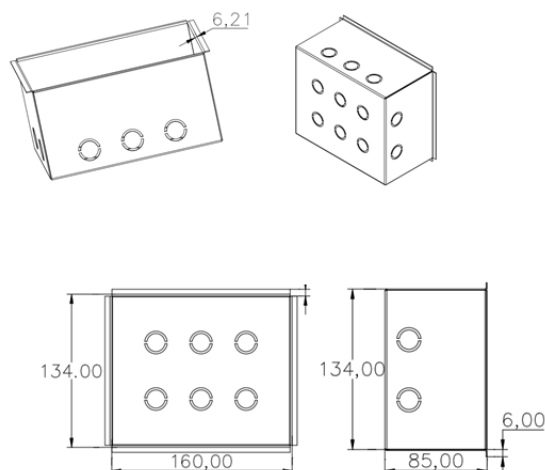

Donel DFB8SB
Монтажная коробка для установки DFB8 в стяжку
Артикул: DFB8SB
Материал: сталь
Габариты, мм: 160×134
Высота, мм: 85
Гарантия: 1 год
Сделано в Китае

СХЕМА ИЗДЕЛИЯ

Монтажная коробка Donel DFB8SB предназначена для установки лючка Donel DFB8 в бетонную стяжку

- В монтажной коробке для установки лючка в бетонный пол подготовить отверстия для ввода кабеля.
- Установить монтажную коробку на черновой пол и зафиксировать. Перед заливкой бетоном верхнее отверстие монтажной коробки необходимо закрыть картоном или лентой. Высота стяжки 85мм, при большем размере использовать дополнительные монтажные материалы. Выполнить заливку пола.
- Установить лючок в посадочное отверстие монтажной коробки, зафиксировать его монтажными винтами (предварительно снять монтажные прижимы)
 - Подключить электроустановочные/информационные/мультимедийные модули, зафиксировать их на установочной пластине.
- Проверить надежность и безопасность подключения.