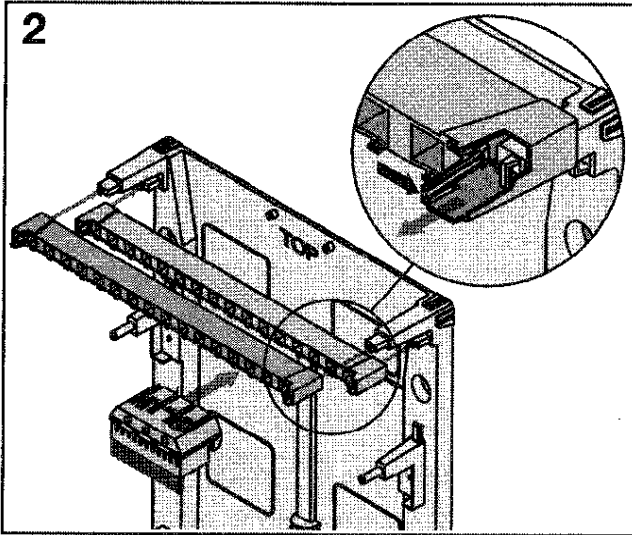

System pro E comfort  
MISTRAL41®

IP41

	A	B	C	D
8 M	206.5	262	163	137
12 M	297	262	253	137
18 M	387	262	343	137
24 M	297	387	253	262
36 M 18x2	387	387	343	262
36 M 12x3	297	512	253	387
48 M	297	659	253	518
54 M	387	512	343	387
72 M	387	659	343	518

Power and productivity  
for a better world™

12M - 24M- 36M (3x12) - 48M

2M - 4M

ABB b.v

Low Voltage Products

P.O. Box 104, 6710 BC Ede, The Netherlands

Frankeneng 15, 6716 AA Ede, The Netherlands

Phone: +31(0)318 669300