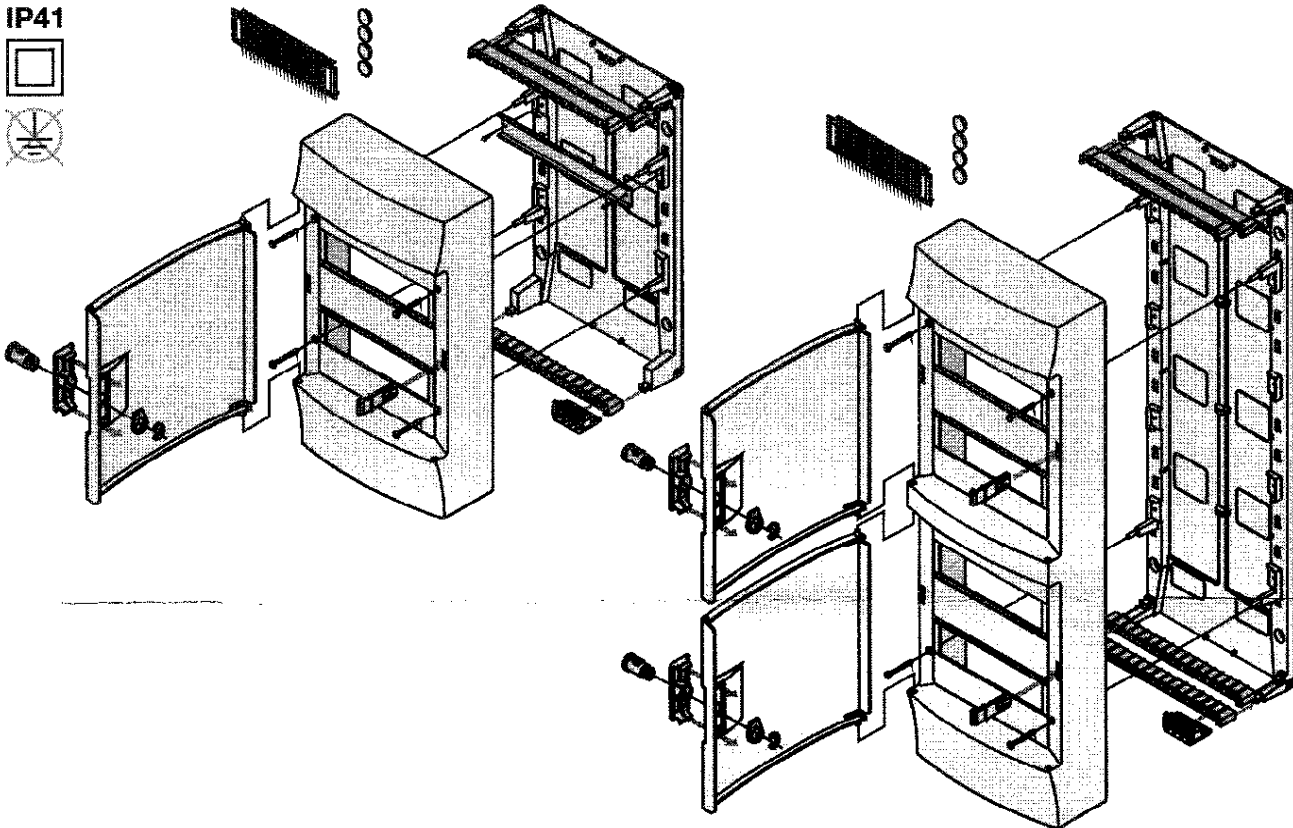

System pro E comfort  
MISTRAL41®

IP41

	A	B	C	D
8 M	206.5	262	163	137
12 M	297	262	253	137
18 M	387	262	343	137
24 M	297	387	253	262
36 M 18x2	387	387	343	262
36 M 12x3	297	512	253	387
48 M	297	659	253	518
54 M	387	512	343	387
72 M	387	659	343	518

Power and productivity  
for a better world™

12M - 24M- 36M (3x12) - 48M

2M - 4M

ABB b.v

Low Voltage Products

P.O. Box 104, 6710 BC Ede, The Netherlands

Frankeneng 15, 6716 AA Ede, The Netherlands

Phone: +31(0)318 669300