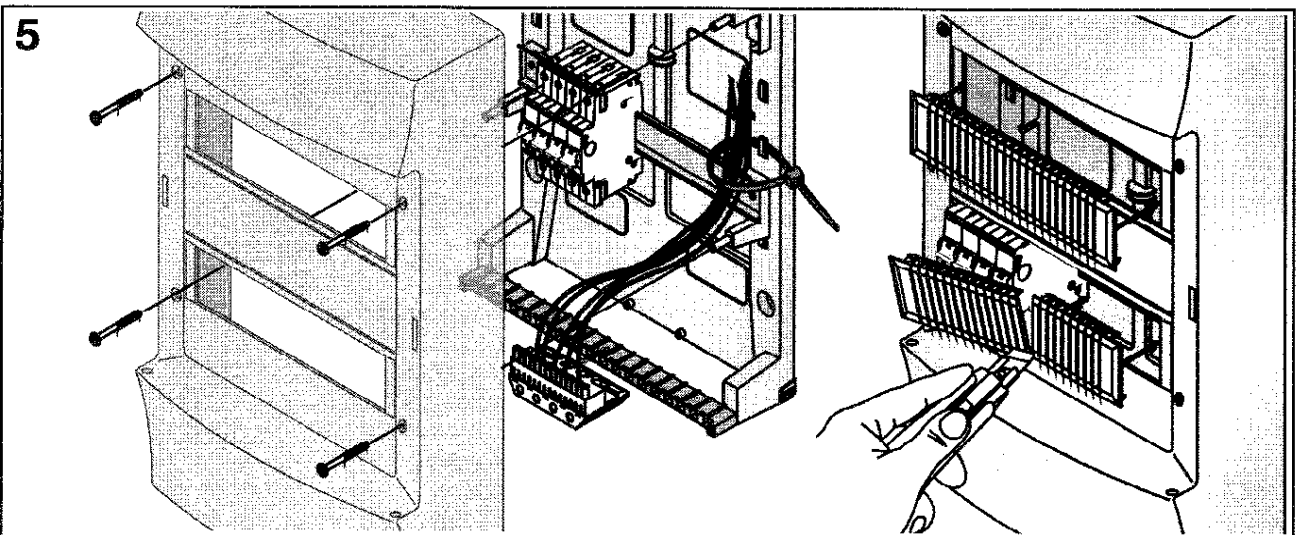

System pro E comfort  
MISTRAL41®

IP41

	A	B	C	D
8 M	206.5	262	163	137
12 M	297	262	253	137
18 M	387	262	343	137
24 M	297	387	253	262
36 M 18x2	387	387	343	262
36 M 12x3	297	512	253	387
48 M	297	659	253	518
54 M	387	512	343	387
72 M	387	659	343	518

Power and productivity  
for a better world™

12M - 24M- 36M (3x12) - 48M

2M - 4M

ABB b.v

Low Voltage Products

P.O. Box 104, 6710 BC Ede, The Netherlands

Frankeneng 15, 6716 AA Ede, The Netherlands

Phone: +31(0)318 669300