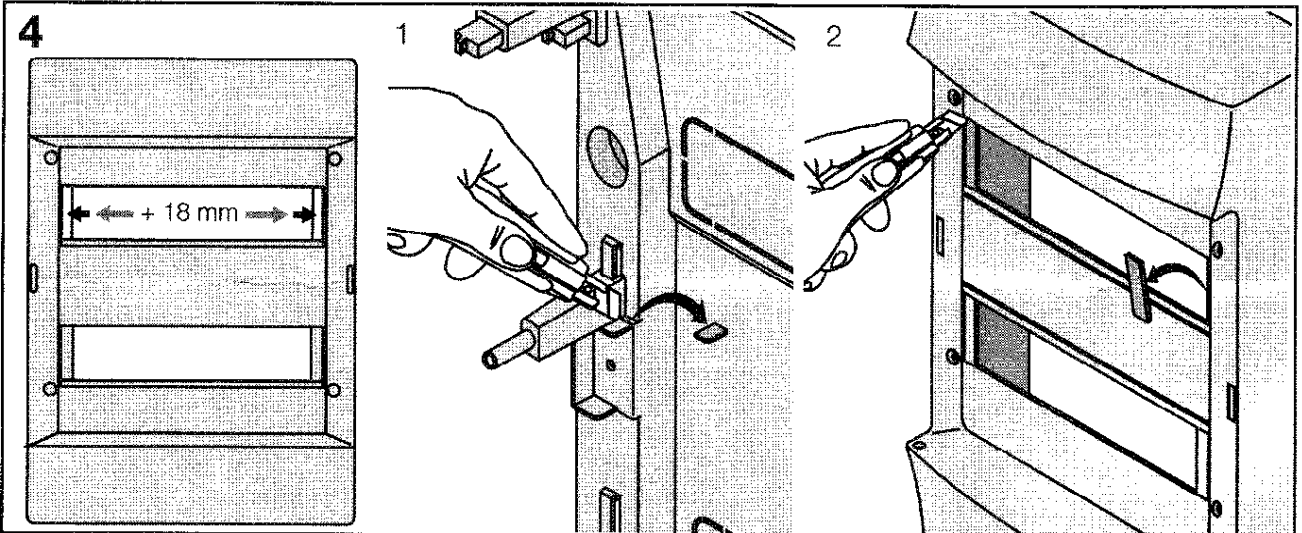

System pro E comfort  
MISTRAL41®

IP41

	A	B	C	D
8 M	206.5	262	163	137
12 M	297	262	253	137
18 M	387	262	343	137
24 M	297	387	253	262
36 M 18x2	387	387	343	262
36 M 12x3	297	512	253	387
48 M	297	659	253	518
54 M	387	512	343	387
72 M	387	659	343	518

Power and productivity  
for a better world™

12M - 24M- 36M (3x12) - 48M

2M - 4M

ABB b.v

Low Voltage Products

P.O. Box 104, 6710 BC Ede, The Netherlands

Frankeneng 15, 6716 AA Ede, The Netherlands

Phone: +31(0)318 669300