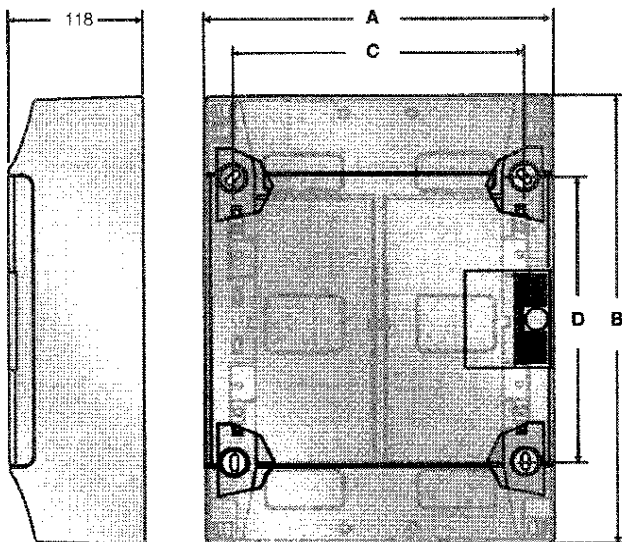

System pro E comfort  
MISTRAL41®

IP41

	A	B	C	D
8 M	206.5	262	163	137
12 M	297	262	253	137
18 M	387	262	343	137
24 M	297	387	253	262
36 M 18x2	387	387	343	262
36 M 12x3	297	512	253	387
48 M	297	659	253	518
54 M	387	512	343	387
72 M	387	659	343	518

Power and productivity  
for a better world™

12M - 24M- 36M (3x12) - 48M

2M - 4M

ABB b.v

Low Voltage Products

P.O. Box 104, 6710 BC Ede, The Netherlands

Frankeneng 15, 6716 AA Ede, The Netherlands

Phone: +31(0)318 669300