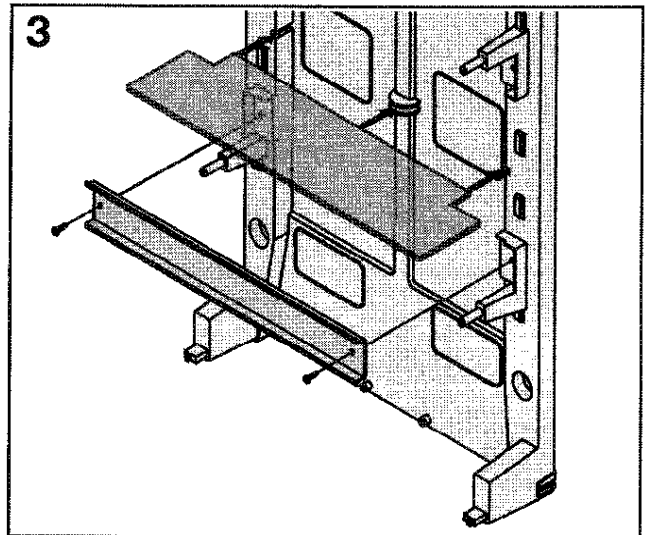

System pro E comfort  
MISTRAL41®

IP41

	A	B	C	D
8 M	206.5	262	163	137
12 M	297	262	253	137
18 M	387	262	343	137
24 M	297	387	253	262
36 M 18x2	387	387	343	262
36 M 12x3	297	512	253	387
48 M	297	659	253	518
54 M	387	512	343	387
72 M	387	659	343	518

Power and productivity  
for a better world™

12M - 24M- 36M (3x12) - 48M

2M - 4M

ABB b.v

Low Voltage Products

P.O. Box 104, 6710 BC Ede, The Netherlands

Frankeneng 15, 6716 AA Ede, The Netherlands

Phone: +31(0)318 669300