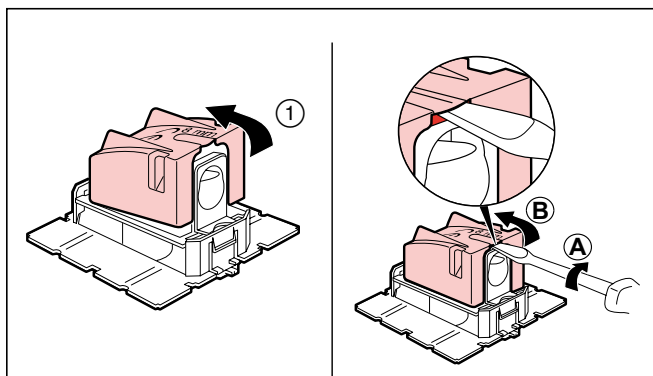

673 82 - 787 82 792 92	Коаксиальный кабель Z = 75 Ом	Затухание		Контроль	Канал обратного сигнала	Канал 1	Канал RD	Канал VHF	Канал UHF	Канал SAT (IF)
			500 мА							
 673 80 - 787 80			—	22 / 0,6	4 – 30	47 - 68	87,5 - 108	120 - 470	470 - 862	950 - 2400
		дБ	мА	КГц / В	МГц	МГц	МГц	МГц	МГц	МГц
 787 81 - 673 81	 TV 	$i < 1,5$ дБ								

Меры предосторожности (RU)