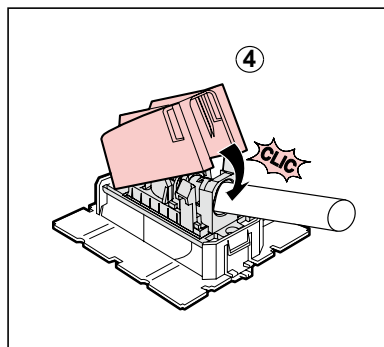

673 82 - 787 82 792 92	Коаксиальный кабель Z = 75 Ом	Затухание		Контроль	Канал обратного сигнала	Канал 1	Канал RD	Канал VHF	Канал UHF	Канал SAT (IF)
			500 мА							
 673 80 - 787 80			—	22 / 0,6	4 – 30	47 - 68	87,5 - 108	120 - 470	470 - 862	950 - 2400
		дБ	мА	КГц / В	МГц	МГц	МГц	МГц	МГц	МГц
 787 81 - 673 81	 TV 	$i < 1,5$ дБ								

Меры предосторожности (RU)