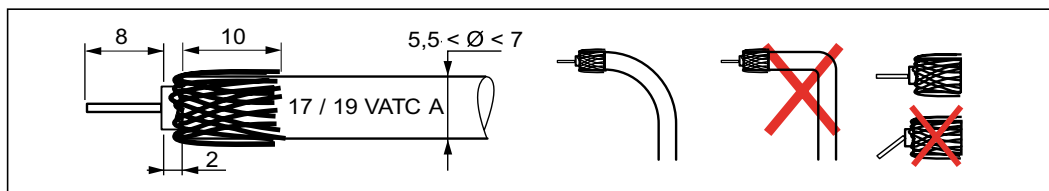

673 82 - 787 82 792 92	Коаксиальный кабель Z = 75 Ом	Затухание		Контроль	Канал обратного сигнала	Канал 1	Канал RD	Канал VHF	Канал UHF	Канал SAT (IF)
			500 мА							
 673 80 - 787 80			—	22 / 0,6	4 – 30	47 - 68	87,5 - 108	120 - 470	470 - 862	950 - 2400
		дБ	мА	КГц / В	МГц	МГц	МГц	МГц	МГц	МГц
 787 81 - 673 81	 TV 	$i < 1,5$ дБ								

Меры предосторожности (RU)