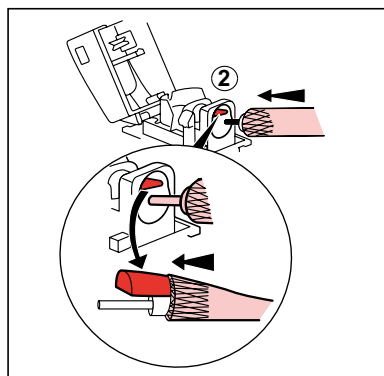

673 82 - 787 82 792 92	Коаксиальный кабель Z = 75 Ом	Затухание		Контроль	Канал обратного сигнала	Канал 1	Канал RD	Канал VHF	Канал UHF	Канал SAT (IF)
			500 мА							
 673 80 - 787 80			—	22 / 0,6	4 – 30	47 - 68	87,5 - 108	120 - 470	470 - 862	950 - 2400
		дБ	мА	КГц / В	МГц	МГц	МГц	МГц	МГц	МГц
 787 81 - 673 81	 TV 	$i < 1,5$ дБ								

Меры предосторожности (RU)