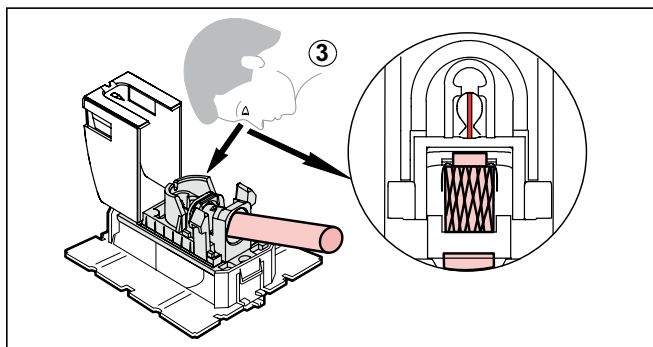

673 82 - 787 82 792 92	Коаксиальный кабель Z = 75 Ом	Затухание		Контроль	Канал обратного сигнала	Канал 1	Канал RD	Канал VHF	Канал UHF	Канал SAT (IF)
			500 мА							
 673 80 - 787 80			—	22 / 0,6	4 – 30	47 - 68	87,5 - 108	120 - 470	470 - 862	950 - 2400
		дБ	мА	КГц / В	МГц	МГц	МГц	МГц	МГц	МГц
 787 81 - 673 81	 TV 	$i < 1,5$ дБ								

Меры предосторожности (RU)