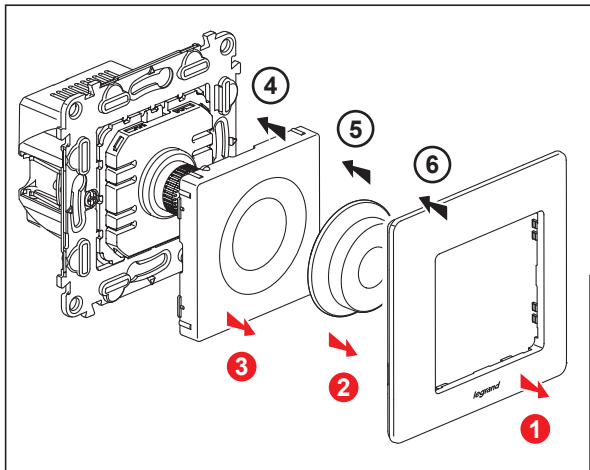

			U	
-10°C ... +70°C	0°C ... +35°C	40 mm	100 .. 240 V~ 50 / 60 Hz	8 mm 1...2,5 mm²

	R	L	C/L		Dimmable	Dimmable LED
200-240V~ 50/60Hz	5...300 W	5... 300 VA	5... 300 VA	5... 300 VA	5...75 W ≤ 10 x	
100-200V~ 50/60Hz	5...150 W	5... 150 VA	5... 150 VA	5... 150 VA	5...37 W ≤ 10 x	