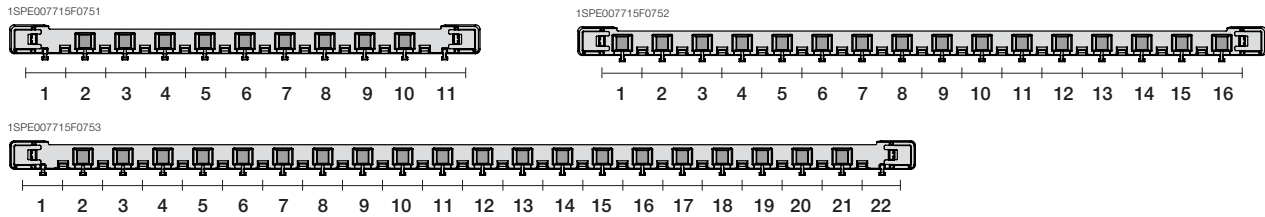

Внешний вид. Примеры реализации.

Держатели клемм