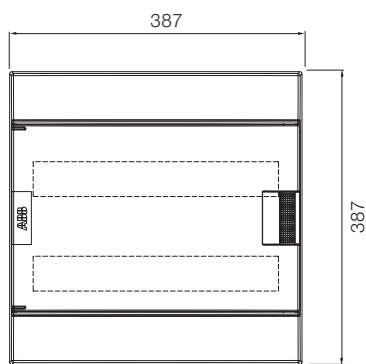

36 модулей

Размеры приведены в мм