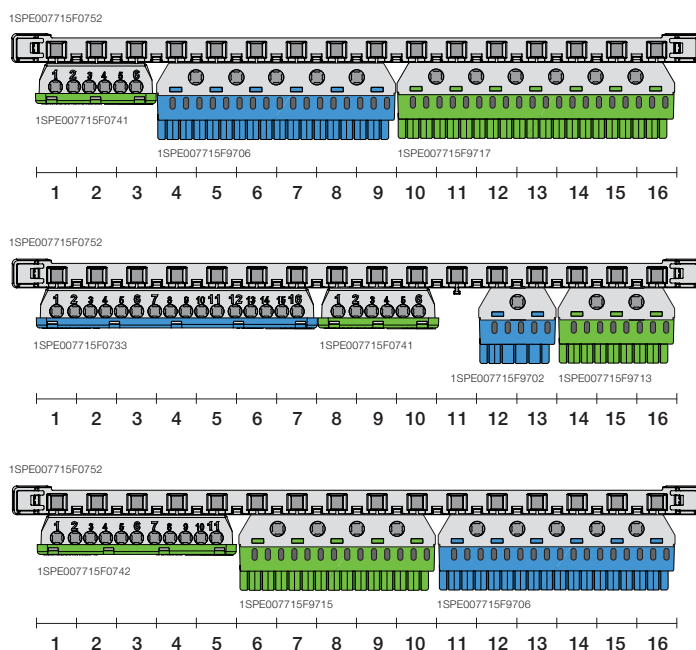

Внешний вид. Примеры реализации.

Держатели клемм

Клеммные блоки (винтовые)

Клеммные блоки (самозажимные)

Примеры комплектации клеммника

Технические данные

Шкафы Mistral41 внутреннего монтажа 650°

Коды			1SLM004101A1202	1SLM004101A1203	1SLM004101A1204	1SLM004101A1205
	1SLM004100A1100	1SLM004100A1101	1SLM004100A1102	1SLM004100A1103	1SLM004100A1104	1SLM004100A1105
	1SLM004100A1200	1SLM004100A1201	1SLM004100A1202	1SLM004100A1203	1SLM004100A1204	1SLM004100A1205
Количество модулей	4	6	8	12	18	24
Размеры (Ш x В x Г) мм	152x202x105	192x202x105	232x250x108	320x250x108	430x250x108	320x435x108
Цвет	RAL 9016 белый	RAL 9016 белый	RAL 9016 белый	RAL 9016 белый	RAL 9016 белый	RAL 9016 белый
Тип двери	непрозрач./прозрачн.	непрозрач./прозрачн.	непрозрач./прозрачн.	непрозрач./прозрачн.	непрозрач./прозрачн.	непрозрач./прозрачн.
Класс электроизоляции	II □	II □	II □	II □	II □	II □
Испытание на огнестойкость	GWT 650°C	GWT 650°C	GWT 650°C	GWT 650°C	GWT 650°C	GWT 650°C
Материал	Термопластик	Термопластик	Термопластик	Термопластик	Термопластик	Термопластик
Ударостойкость	IK08	IK08	IK08	IK08	IK08	IK08
Температура установки	-15°C / + 60 °C	-15°C / + 60 °C	-15°C / + 60 °C	-15°C / + 60 °C	-15°C / + 60 °C	-15°C / + 60 °C
Теплостойкость	BPT 70°C	BPT 70°C	BPT 70°C	BPT 70°C	BPT 70°C	BPT 70°C
IP защита	IP41	IP41	IP41	IP41	IP41	IP41
Макс. рассеиваемая мощность	11 Вт	14 Вт	18 Вт	22 Вт	27 Вт	41 Вт
Съемная рама с Дин-рейками	Да	Да	Да	Да	Да	Да
Максимальный ток	63А	63А	63А	63А	125А	63А
Расстояние между Дин-рейками						150мм
Без Галогенов	Да	Да	Да	Да	Да	Да
Кабельные вводы	Намеченные	Намеченные	Съемный фланец для тв. стен	Съемный фланец для тв. стен	Съемный фланец для тв. стен	Съемный фланец для тв. стен