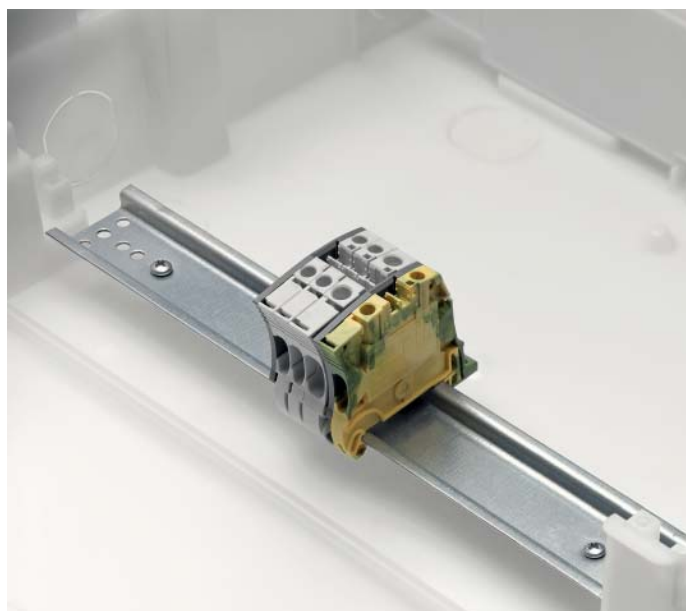

Ввод кабеля

Два вида фланцев сделаны полностью съёмными. С мелкими насечками для введения проводов в твердых стенах и с намеченными отверстиями для гофрированных труб различного диаметра, используемых в основном в пустотелых стенах.

Регулируемая глубина

Дин-рейки могут устанавливаться в нескольких положениях по глубине, что позволяет без труда устанавливать модульное оборудование серий S200 и S800 в один шкаф.

Маскировочные крышки для винтов

Крышки закрывающие винты выпонены таким образом, что их невозможно потерять.

Установка клемм на Дин-рейку

В нижней части шкафа предусмотрена возможность установки Дин-рейки для клеммных блоков. (Сверху и снизу шкафа начиная с 12 модулей).