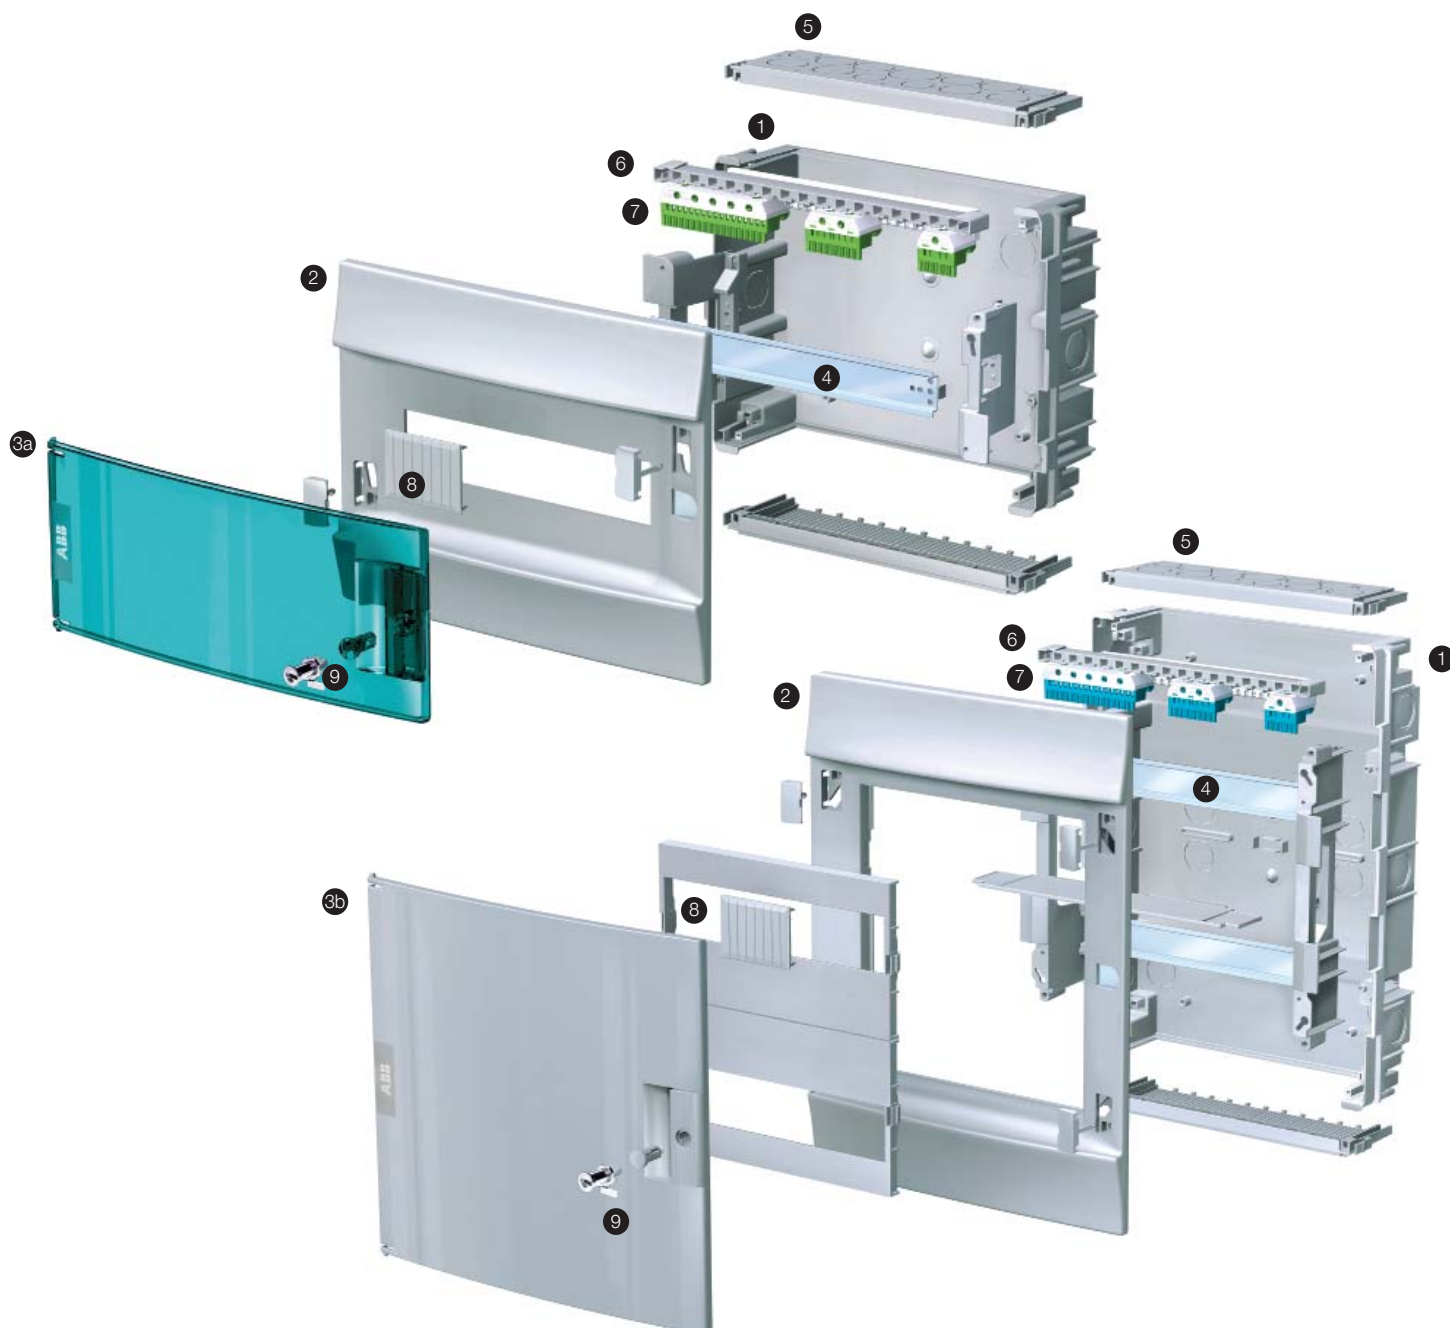

Ввод кабеля

Два вида фланцев сделаны полностью съёмными. С мелкими насечками для введения проводов в твердых стенах и с намеченными отверстиями для гофрированных труб различного диаметра, используемых в основном в пустотелых стенах.

Регулируемая глубина

Дин-рейки могут устанавливаться в нескольких положениях по глубине, что позволяет без труда устанавливать модульное оборудование серий S200 и S800 в один шкаф.

Маскировочные крышки для винтов

Крышки закрывающие винты выпонены таким образом, что их невозможно потерять.

Установка клемм на Дин-рейку

В нижней части шкафа предусмотрена возможность установки Дин-рейки для клеммных блоков. (Сверху и снизу шкафа начиная с 12 модулей).

Широкий выбор, большие возможности.

Шкафы Mistral 41 внутреннего монтажа продуманная, гибкая, современная система, которую можно адаптировать для любых решений.

1. Основание бокса

2. Лицевая часть

3. а) Зеленая дверь