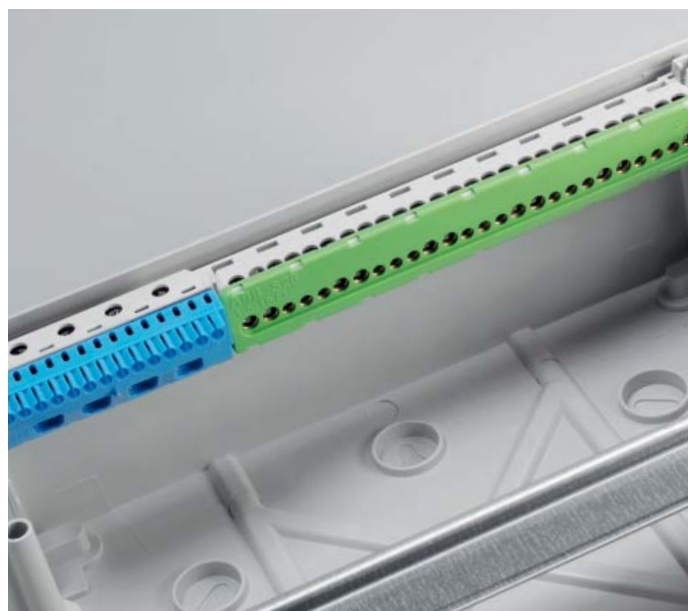

Увеличенное пространство

Для упрощения протяжки проводов, были увеличены расстояния под DIN-рейками и сбоку шкафов. Также предусмотрены места крепления стяжками к основанию бокса.