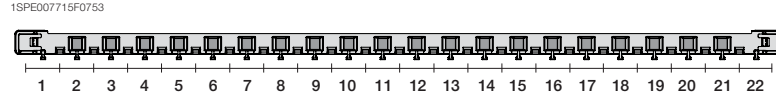

1SPE007717F9979

72 модуля

1SPE007717F9979

72 модуля

Бокс настенный Mistral41 72М непрозрачная дверь (с клемм)	650	72	387x659x119	1SPE007717F9979		1/1
Бокс настенный Mistral41 72М прозрачная дверь с клеммным блоком	650	72	387x659x119	1SPE007717F9999		1/1