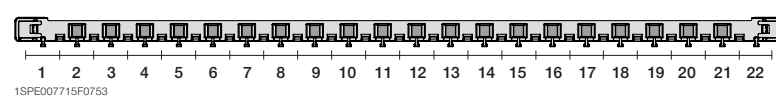

1SPE007717F9979

72 модуля

1SPE007717F9979

72 модуля

Бокс настенный Mistral41 72М непрозрачная дверь (с клемм)	650	72	387x659x119	1SPE007717F9979		1/1
Бокс настенный Mistral41 72М прозрачная дверь с клеммным блоком	650	72	387x659x119	1SPE007717F9999		1/1