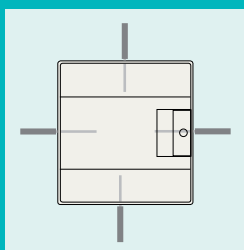

Степень защиты корпуса IP41

Первая цифра: 4

- Защита от проникновения внутрь шкафа твердых тел диаметром от 1 мм и более.