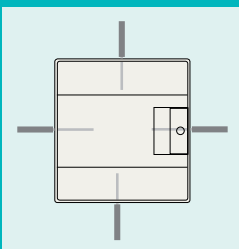

Степень защиты IP41.

Первая цифра: 4

- Защита от проникновения внутрь шкафа твердых тел диаметром от 1 мм и более.