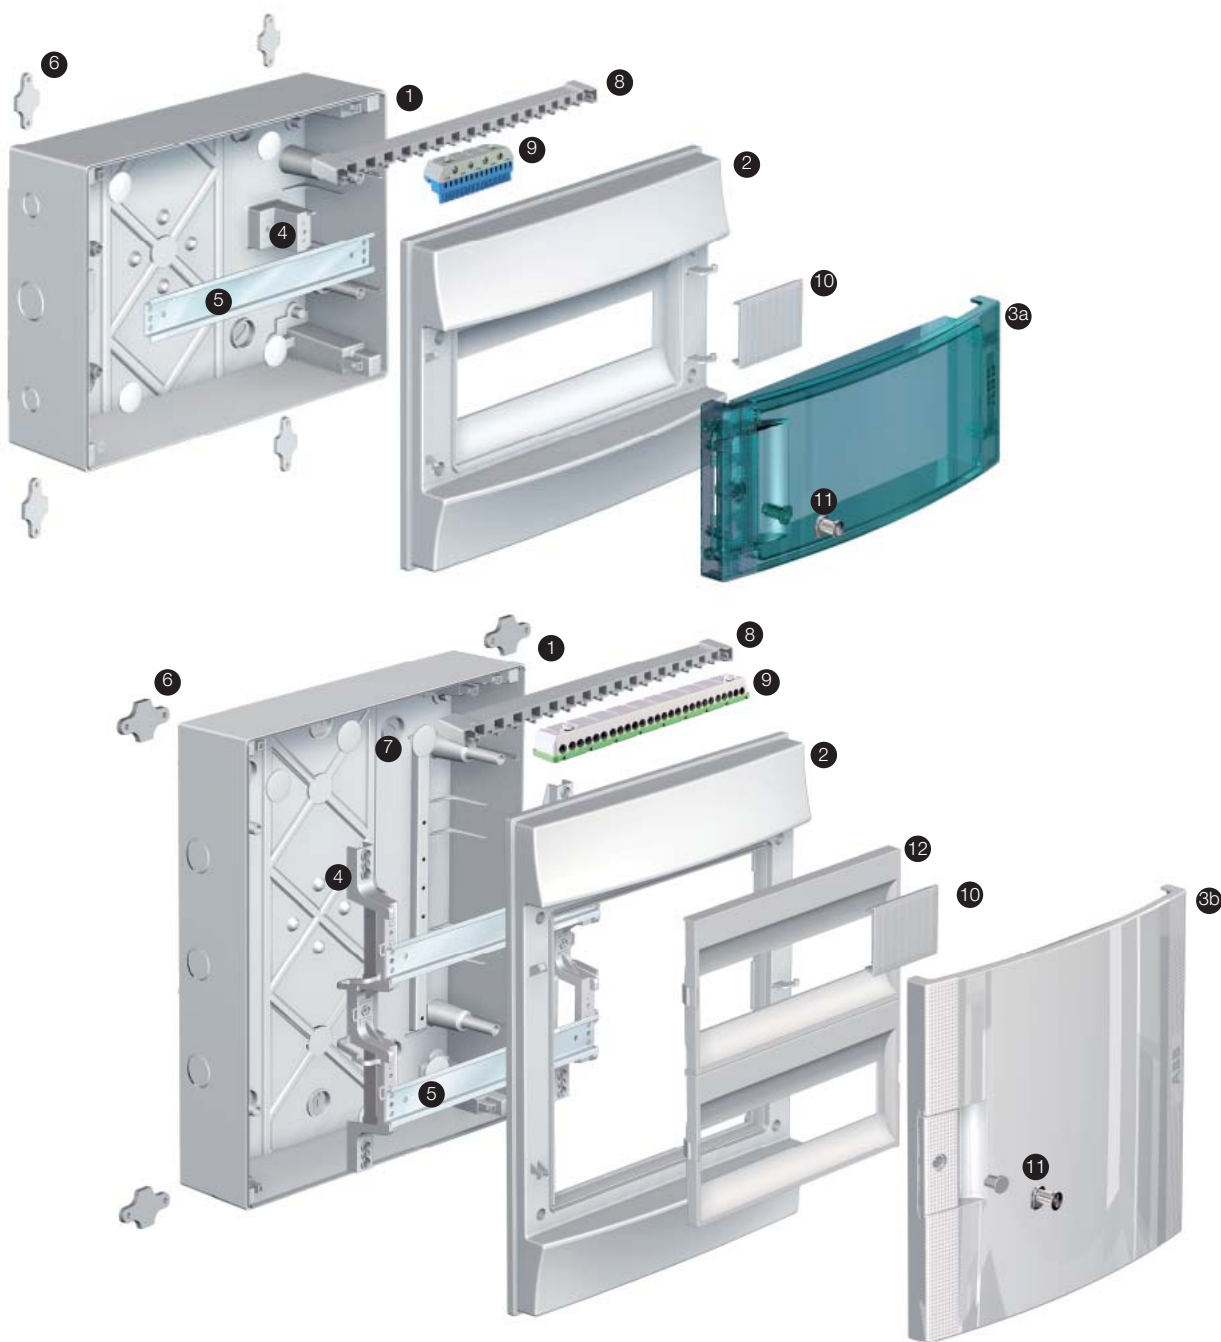

Широкий выбор, большие возможности.

Полностью готовые к установке шкафы делают заказ максимально простым, но в случае применения не стандартных решений всегда можно изменить комплектацию. Ведь большое количество аксессуаров порадует даже самых искущённых заказчиков.

1. Основание бокса.	6. Петли для настенного монтажа.	10. Заглушка на 4 модуля
2. Лицевая часть.	(аксессуар)	11. Место для установки замка. (замок
3. а) Зелёная дверь	7. Маскировочные пробки	заказывается отдельно)
б) Непрозрачная дверь, RAL 7035	(класс электроизоляции II)	12. Пластроны
4. Держатель Дин-рейки (рама)	8. Держатель клемм	
5. Дин-рейки.	9. Клеммник