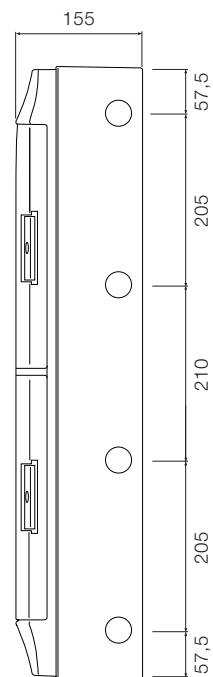

36 модулей

Размеры приведены в мм

36 модулей

54 модуля

48 модулей

72 модуля

Размеры приведены в мм

Шкафы Mistral65 настенного монтажа, габаритные размеры.