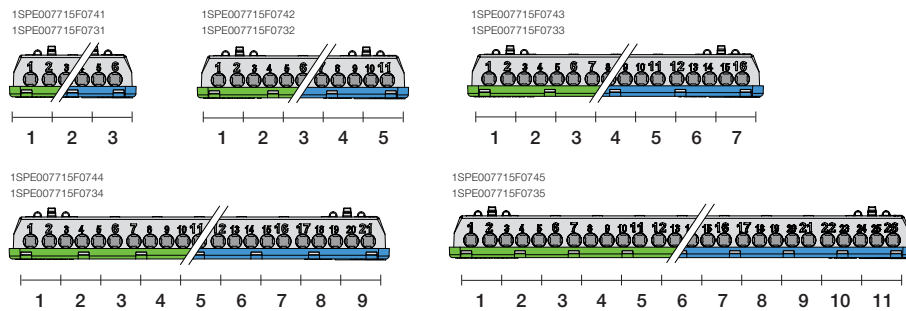

Клеммные блоки (винтовые)