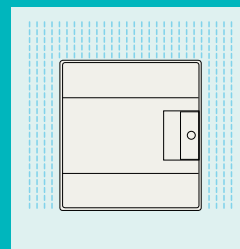

Первая цифра: 4

- Защита от проникновения внутрь шкафа твердых тел диаметром от 1 мм и более.

Вторая цифра: 1

- Защита от вертикально падающих капель воды.

Шкафы Mistral41 настенного монтажа без клемм, 650°, коды заказа.