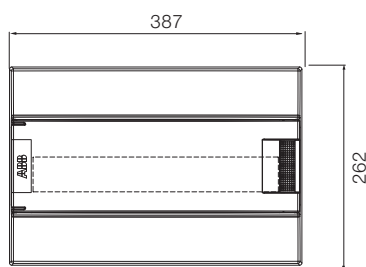

Шкафы Mistral41 настенного монтажа, габаритные размеры.

18 модулей

Размеры приведены в мм