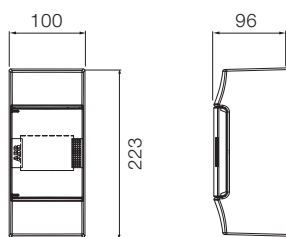

54 модуля

48 модулей

72 модуля

Размеры приведены в мм

Шкафы Mistral41 настенного монтажа, габаритные размеры.

2 модуля

4 модуля

8 модулей