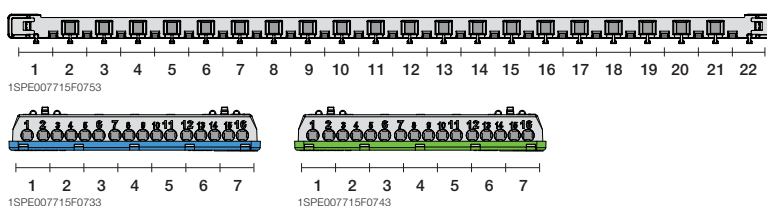

1SLM006502A1203

Бокс настенный 18М зеленая дверь Mistral65 с клеммным блоком	650	18	430x250x155	1SLM006502A1203		1/4