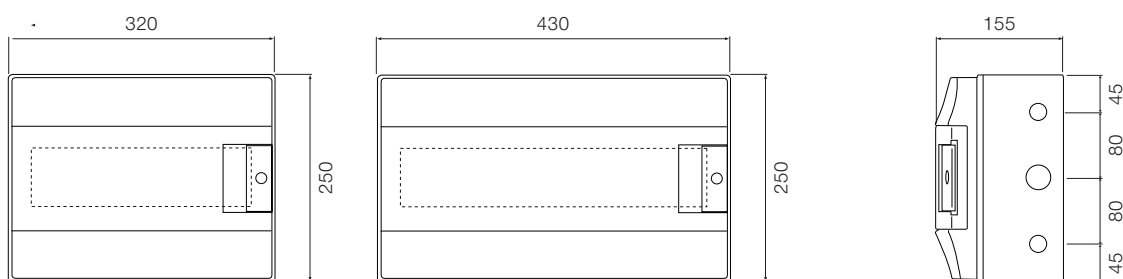

72 модуля

Размеры приведены в мм

Шкафы Mistral65 настенного монтажа, габаритные размеры.

4 модуля

8 модулей

12 модулей

18 модулей

24 модуля