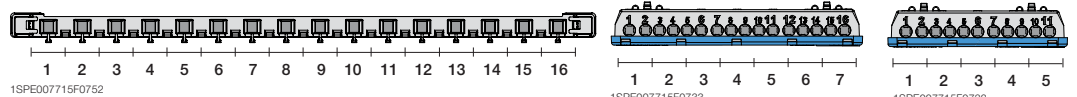

1SPE007717F9995

48 модулей

1SPE007717F9975

48 модулей

Бокс настенный Mistral41 48М непрозрачная дверь (с клемм)	650	48	297x659x119	1SPE007717F9975		1/1
Бокс настенный Mistral41 48М прозрачная дверь с клеммным блоком	650	48	297x659x119	1SPE007717F9995		1/1