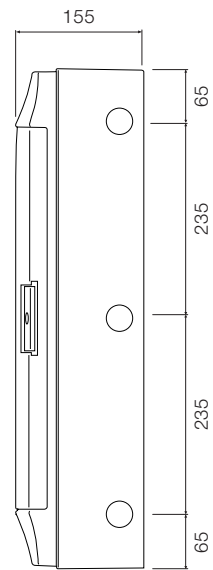

36 модулей

Размеры приведены в мм

36 модулей

54 модуля

48 модулей

72 модуля

Размеры приведены в мм

Шкафы Mistral65 настенного монтажа, габаритные размеры.