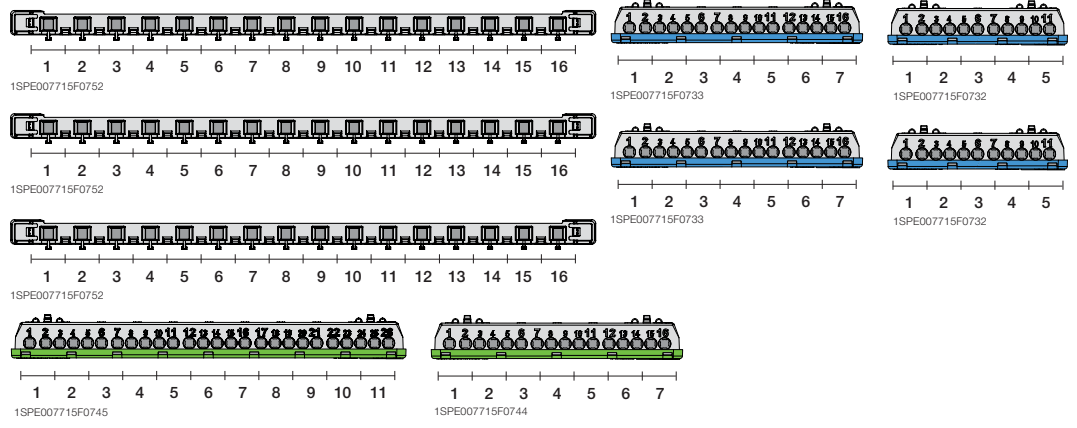

Описание	GWT	Кол-во мод. [18 мм]	Размеры Ш x В x Г [мм]	Код заказа ABB	Для записей	Кол-во в транспортной упаковке
Бокс внутреннего монтажа Mistral41 54М прозр. дверь с клеммным блоком	650	54	430x600x128	1SLM004101A2209		1/1
Бокс внутреннего монтажа Mistral41 54М непрозр. дверь с клеммным блоком	650	54	430x600x128	1SLM004101A1109		1/1

Бокс внутреннего монтажа Mistral41 48М прозр. дверь с клеммным блоком	650	48	320x735x108	1SLM004101A2208		1/1
Бокс внутреннего монтажа Mistral41 48М непрозр. дверь с клеммным блоком	650	48	320x735x108	1SLM004101A1108		1/1

Бокс внутреннего монтажа Mistral41 72М прозр. дверь с клеммным блоком	650	72	430x735x128	1SLM004101A2210		1/1
Бокс внутреннего монтажа Mistral41 72М непрозр. дверь с клеммным блоком	650	72	430x735x128	1SLM004101A1110		1/1