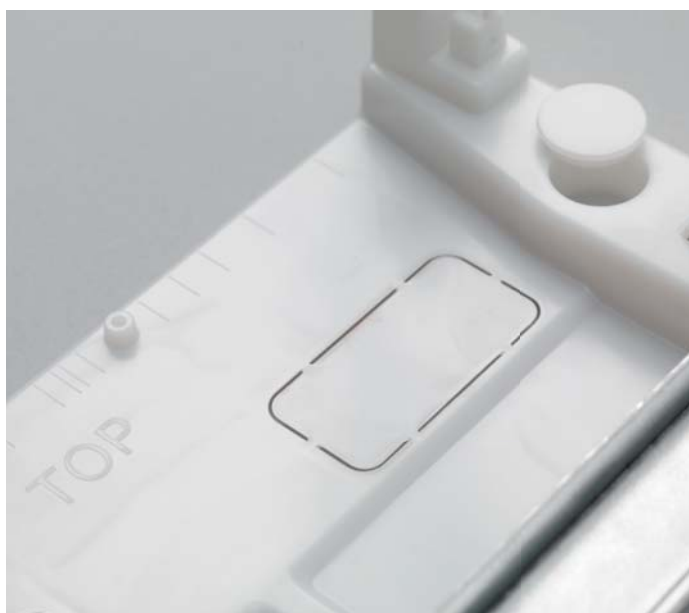

Двойная электроизоляция шкафов.

В стандартную комплектацию шкафов Mistral41 входят пластиковые "пробки" крепежных винтов, для обеспечения второго класса электроизоляции.