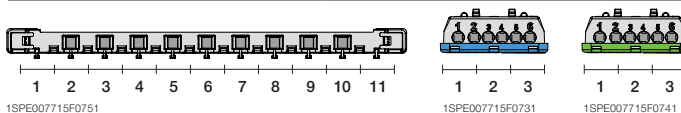

Шкафы Mistral65 настенного монтажа с клеммными блоками, 650°, коды заказа.

1SLM006501A1201

Описание	GWT	Кол-во модулей	Размеры Ш x В x Г [18 мм] [мм]	Код заказа ABB	Для записей	Кол-во в транспортной уп
Бокс настенный 8М зеленая дверь Mistral65 с клеммным блоком	650	8	232x250x154	1SLM006501A1201		1/11