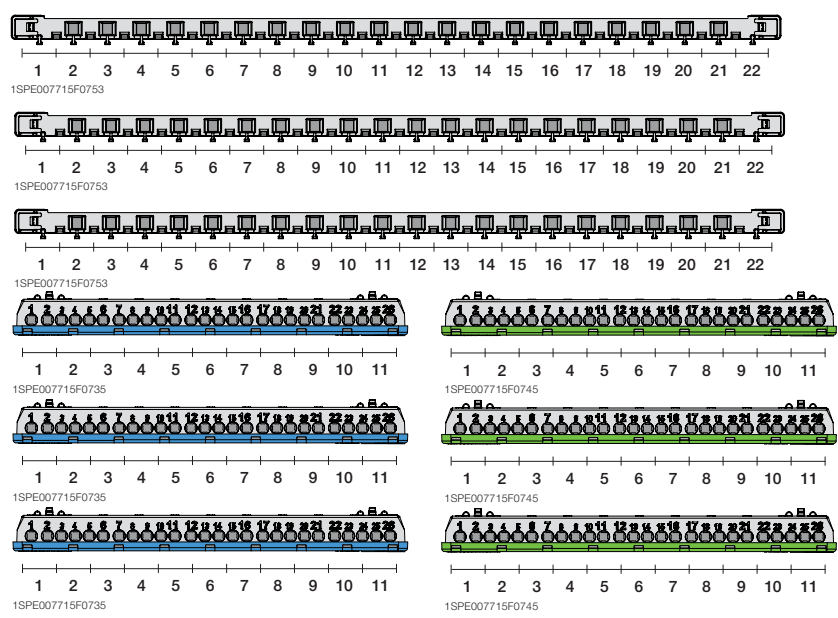

Описание	GWT	Кол-во мод. [18 мм]	Размеры Ш x В x Г [мм]	Код заказа ABB	Для записей	Кол-во в транспортной упаковке
Бокс внутреннего монтажа Mistral41 54М прозр. дверь с клеммным блоком	650	54	430x600x128	1SLM004101A2209		1/1
Бокс внутреннего монтажа Mistral41 54М непрозр. дверь с клеммным блоком	650	54	430x600x128	1SLM004101A1109		1/1

Бокс внутреннего монтажа Mistral41 48М прозр. дверь с клеммным блоком	650	48	320x735x108	1SLM004101A2208		1/1
Бокс внутреннего монтажа Mistral41 48М непрозр. дверь с клеммным блоком	650	48	320x735x108	1SLM004101A1108		1/1

Бокс внутреннего монтажа Mistral41 72М прозр. дверь с клеммным блоком	650	72	430x735x128	1SLM004101A2210		1/1
Бокс внутреннего монтажа Mistral41 72М непрозр. дверь с клеммным блоком	650	72	430x735x128	1SLM004101A1110		1/1