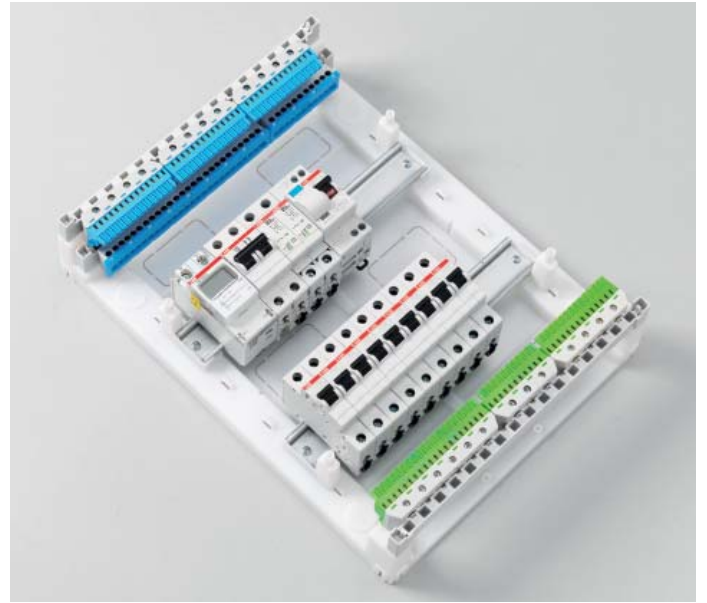

Клеммы нового поколения.

Новые шкафы Mistral поставляются с обновленными клеммными блоками. Универсальные клеммы N/PE могут быть как самозажимными (до 63 А) так и винтовыми (до 100 А).