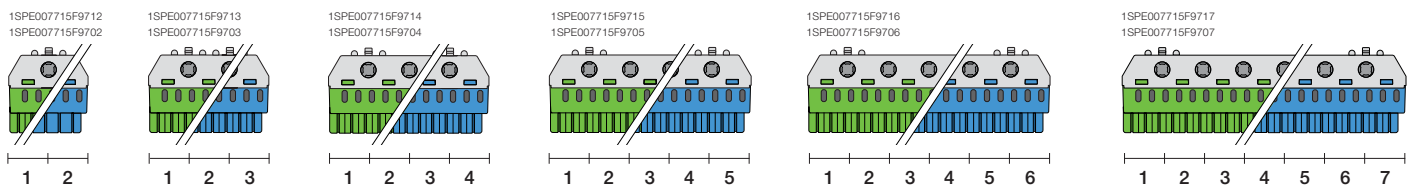

Внешний вид. Примеры реализации.

Держатели клемм

Клеммные блоки (винтовые)

Клеммные блоки (самозажимные)

Примеры комплектации клеммника

Технические данные

Шкафы Mistral41 внутреннего монтажа 650°

Коды			1SLM004101A1202	1SLM004101A1203	1SLM004101A1204	1SLM004101A1205
	1SLM004100A1100	1SLM004100A1101	1SLM004100A1102	1SLM004100A1103	1SLM004100A1104	1SLM004100A1105
	1SLM004100A1200	1SLM004100A1201	1SLM004100A1202	1SLM004100A1203	1SLM004100A1204	1SLM004100A1205
Количество модулей	4	6	8	12	18	24
Размеры (Ш x В x Г) мм	152x202x105	192x202x105	232x250x108	320x250x108	430x250x108	320x435x108
Цвет	RAL 9016 белый	RAL 9016 белый	RAL 9016 белый	RAL 9016 белый	RAL 9016 белый	RAL 9016 белый
Тип двери	непрозрач./прозрачн.	непрозрач./прозрачн.	непрозрач./прозрачн.	непрозрач./прозрачн.	непрозрач./прозрачн.	непрозрач./прозрачн.
Класс электроизоляции	II □	II □	II □	II □	II □	II □
Испытание на огнестойкость	GWT 650°C	GWT 650°C	GWT 650°C	GWT 650°C	GWT 650°C	GWT 650°C
Материал	Термопластик	Термопластик	Термопластик	Термопластик	Термопластик	Термопластик
Ударостойкость	IK08	IK08	IK08	IK08	IK08	IK08
Температура установки	-15°C / + 60 °C	-15°C / + 60 °C	-15°C / + 60 °C	-15°C / + 60 °C	-15°C / + 60 °C	-15°C / + 60 °C
Теплостойкость	BPT 70°C	BPT 70°C	BPT 70°C	BPT 70°C	BPT 70°C	BPT 70°C
IP защита	IP41	IP41	IP41	IP41	IP41	IP41
Макс. рассеиваемая мощность	11 Вт	14 Вт	18 Вт	22 Вт	27 Вт	41 Вт
Съемная рама с Дин-рейками	Да	Да	Да	Да	Да	Да
Максимальный ток	63А	63А	63А	63А	125А	63А
Расстояние между Дин-рейками						150мм
Без Галогенов	Да	Да	Да	Да	Да	Да
Кабельные вводы	Намеченные	Намеченные	Съемный фланец для тв. стен	Съемный фланец для тв. стен	Съемный фланец для тв. стен	Съемный фланец для тв. стен