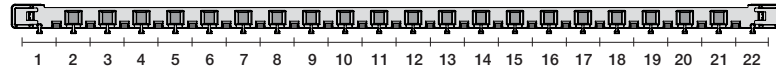

1SPE007717F9979

72 модуля

1SPE007717F9979

72 модуля

Бокс настенный Mistral41 72М непрозрачная дверь (с клемм)	650	72	387x659x119	1SPE007717F9979		1/1
Бокс настенный Mistral41 72М прозрачная дверь с клеммным блоком	650	72	387x659x119	1SPE007717F9999		1/1