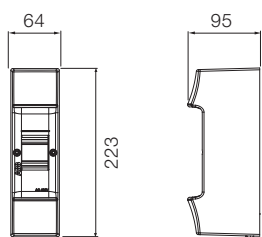

54 модуля

48 модулей

72 модуля

Размеры приведены в мм

Шкафы Mistral41 настенного монтажа, габаритные размеры.

2 модуля

4 модуля

8 модулей