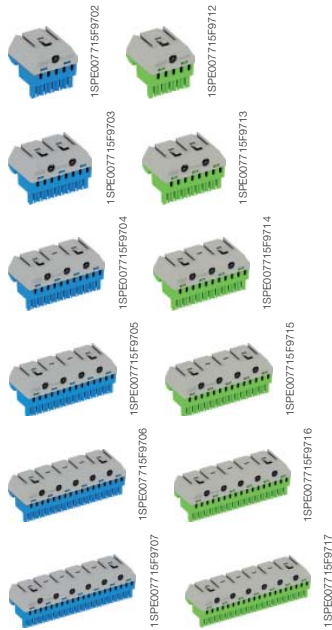

Клеммные блоки винтовые

Клеммные блоки самозажимные

Держатель клемм

Описание	Максимальный ток	Код заказа ABB	Для записей	Кол-во в транспортной уп
Клеммные блоки винтовые				
Клеммник винтовой N 3x16- 3x6 мм² NK/S06	100 A	1SPE007715F0731		5/270
Клеммник винтовой N 5x16- 6x6 мм² NK/S11	100 A	1SPE007715F0732		5/150
Клеммник винтовой N 7x16- 9x6 мм² NK/S16	100 A	1SPE007715F0733		5/120
Клеммник винтовой N 9x16- 12x6 мм² NK/S21	100 A	1SPE007715F0734		5/90
Клеммник винтовой N 11x16- 15x6 мм² NK/S26	100 A	1SPE007715F0735		5/90
Клеммник винтовой PE 3x16- 3x6 мм² PEK/S06	100 A	1SPE007715F0741		5/270
Клеммник винтовой PE 5x16- 6x6 мм² PEK/S11	100 A	1SPE007715F0742		5/150
Клеммник винтовой PE 7x16- 9x6 мм² PEK/S16	100 A	1SPE007715F0743		5/120
Клеммник винтовой PE 9x16- 12x6 мм² PEK/S21	100 A	1SPE007715F0744		5/90
Клеммник винтовой PE 11x16-15x6 мм² PEK/S26	100 A	1SPE007715F0745		5/90

Клеммные блоки самозажимные

Клеммник самозажимной N 5 x 1,5- 4 мм² ZK50B	63 A	1SPE007715F9701		5/280
Клеммник самозажимной N 5x4 + 1x25 мм² ZK51B	63 A	1SPE007715F9702		5/180
Клеммник самозажимной N 8x4 + 2x25 мм² ZK82B	63 A	1SPE007715F9703		5/150
Клеммник самозажимной N 11x4 + 3x25 мм² ZK113B	63 A	1SPE007715F9704		5/100
Клеммник самозажимной N 14x4 + 4x25 мм² ZK144B	63 A	1SPE007715F9705		5/90
Клеммник самозажимной N 17x4 + 5x25 мм² ZK175B	63 A	1SPE007715F9706		5/70
Клеммник самозажимной N 20x4 + 6x25 мм² ZK206B	63 A	1SPE007715F9707		5/60
Клеммник самозажимной PE 5x4 + 1x25 мм² ZK51G	63 A	1SPE007715F9712		5/180
Клеммник самозажимной PE 8x4 + 2x25 мм² ZK82G	63 A	1SPE007715F9713		5/150
Клеммник самозажимной PE 11x4 + 3x25 мм² ZK113G	63 A	1SPE007715F9714		5/100
Клеммник самозажимной PE 14x4 + 4x25 мм² ZK144G	63 A	1SPE007715F9715		5/90
Клеммник самозажимной PE 17x4 + 5x25 мм² ZK175G	63 A	1SPE007715F9716		5/70
Клеммник самозажимной PE 20x4 + 6x25 мм² ZK206G	63 A	1SPE007715F9717		5/60

Держатели клемм

Держатель клемм Mistral 8 модулей (TB08)		1SPE007715F0751		5/280
Держатель клемм Mistral 12 модулей (TB12)		1SPE007715F0752		5/225
Держатель клемм Mistral 18 модулей (TB18)		1SPE007715F0753		5/150