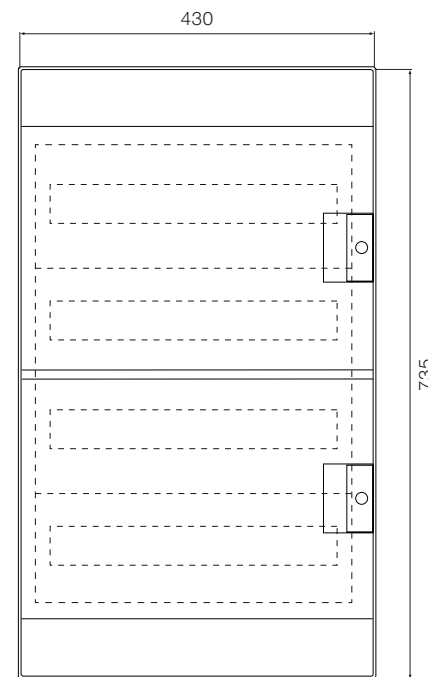

36 модулей

Размеры приведены в мм

36 модулей

54 модуля

48 модулей

72 модуля

Размеры приведены в мм

Шкафы Mistral65 настенного монтажа, габаритные размеры.