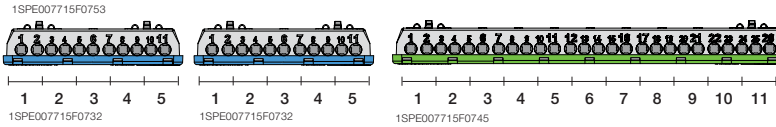

1SPE007717F9978

54 модуля

1SPE007717F9978

54 модуля

Описание	GWT	Кол-во мод.	Размеры Ш x В x Г	Код заказа ABB	Для записей	Кол-во в транспортной уп
		[18 мм]	[мм]			
Бокс настенный Mistral41 54М непрозрачная дверь (с клемм)	650	54	387x512x119	1SPE007717F9978		1/2
Бокс настенный Mistral41 54М прозрачная дверь с клеммным блоком	650	54	387x512x119	1SPE007717F9998		1/2