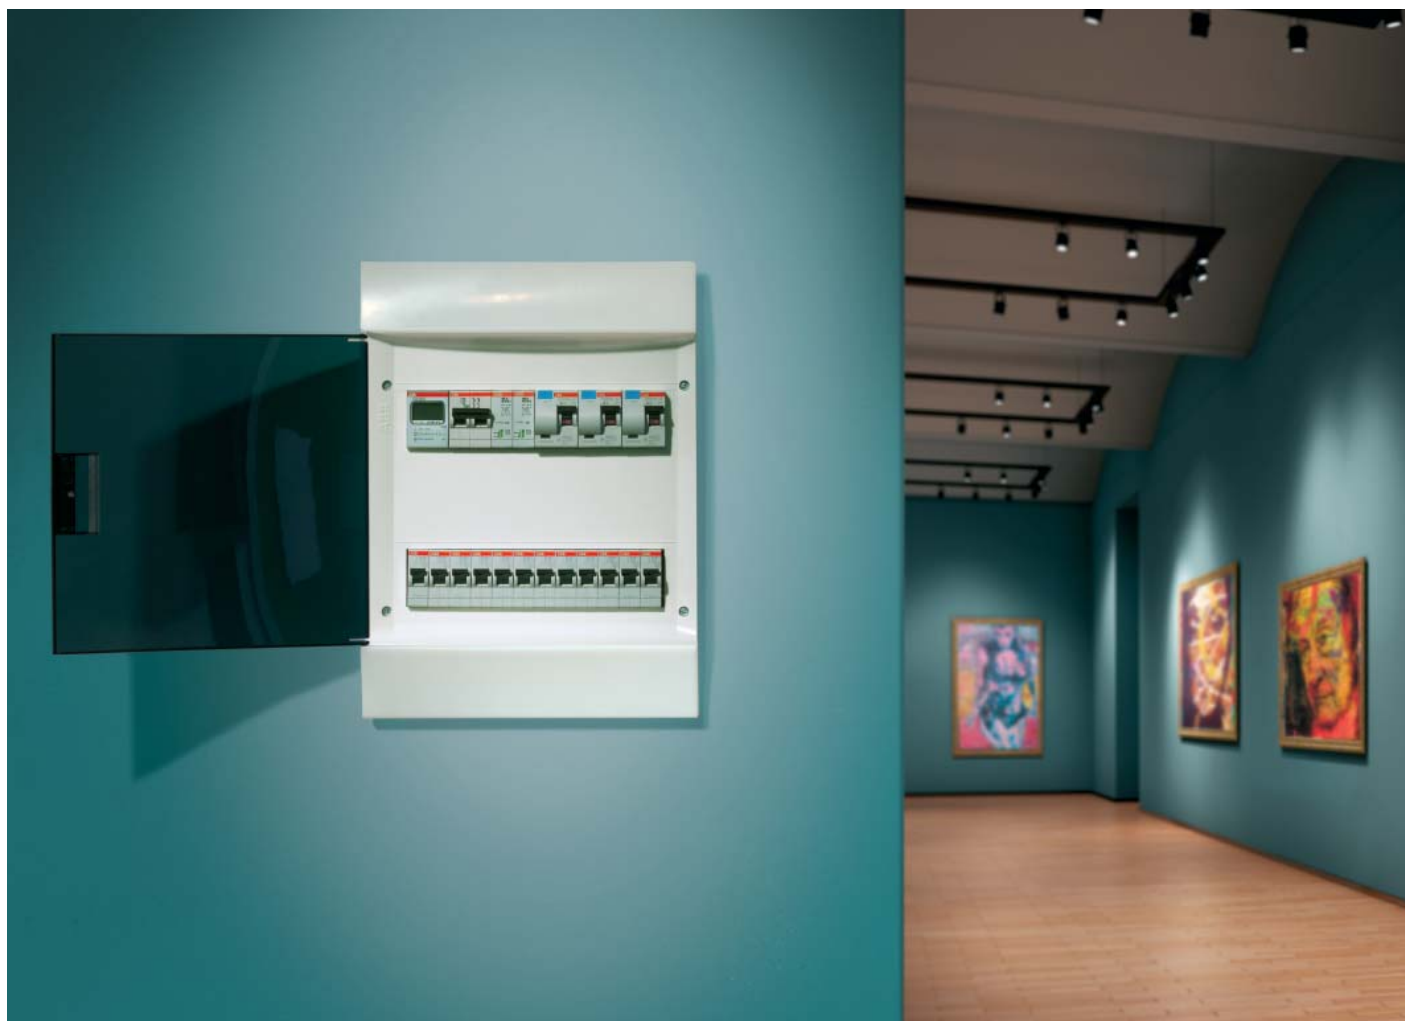

Шкафы серии Mistral41 внутреннего монтажа Создай свой шедевр

Новейшая серия шкафов Mistral 41 скрытого монтажа даёт потребителям небывалую до сих пор свободу и гибкость в распределении электрической энергии в жилых зданиях. Данные изделия были разработаны с нуля, опираясь на богатейший опыт инженеров компании АВВ и наших партнеров. Широчайшая линейка оборудования от 4 до 72 модулей удовлетворит даже самых требовательных заказчиков. Мы предусмотрели возможность устанавливать шкафы в стены из кирпича, бетона, дерева, гипсокартона и других материалов. Оптимальная глубина шкафа позволит без труда разместить в нем любое оборудование. Экономия времени и удобство монтажа, элегантный внешний вид и технические инновации - всем этим Вы сможете воспользоваться, приобретая шкафы серии Mistral.