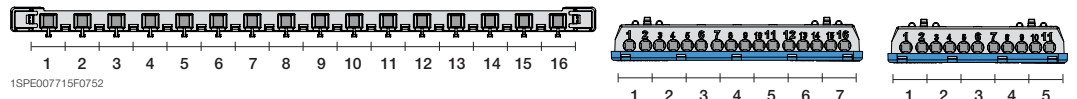

1SPE007717F9995

48 модулей

1SPE007717F9975

48 модулей

Бокс настенный Mistral41 48М непрозрачная дверь (с клемм)	650	48	297x659x119	1SPE007717F9975		1/1
Бокс настенный Mistral41 48М прозрачная дверь с клеммным блоком	650	48	297x659x119	1SPE007717F9995		1/1