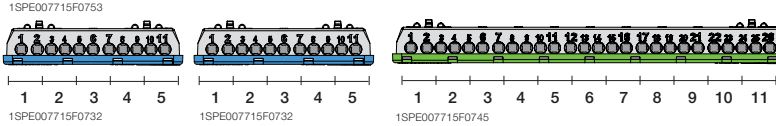

1SPE007717F9978

54 модуля

1SPE007717F9978

54 модуля

Описание	GWT	Кол-во мод.	Размеры Ш x В x Г	Код заказа ABB	Для записей	Кол-во в транспортной уп
		[18 мм]	[мм]			
Бокс настенный Mistral41 54М непрозрачная дверь (с клемм)	650	54	387x512x119	1SPE007717F9978		1/2
Бокс настенный Mistral41 54М прозрачная дверь с клеммным блоком	650	54	387x512x119	1SPE007717F9998		1/2