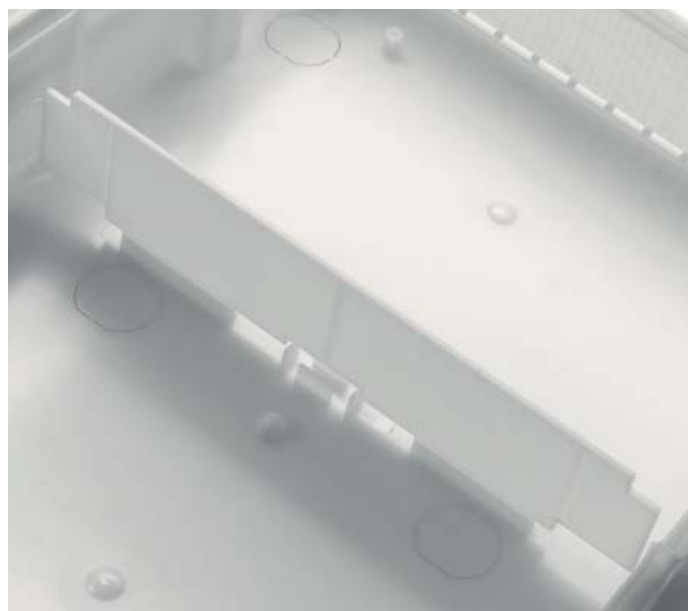

Перегородки

Внутри шкафа предусмотрена установка горизонтальных перегородок.