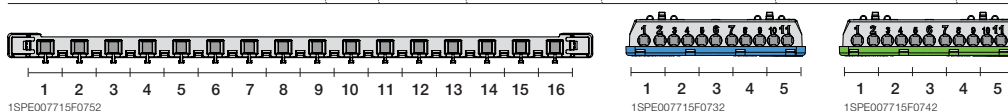

1SLM006501A1202

Бокс настенный 12М зеленая дверь Mistral65 с клеммным блоком	650	12	320x250x155	1SLM006501A1202		1/7