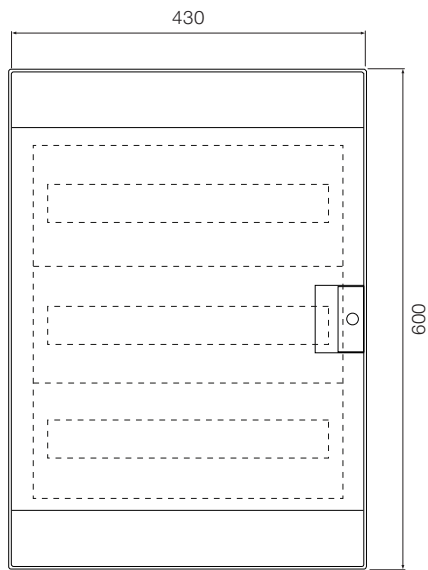

54 модуля

Размеры приведены в мм