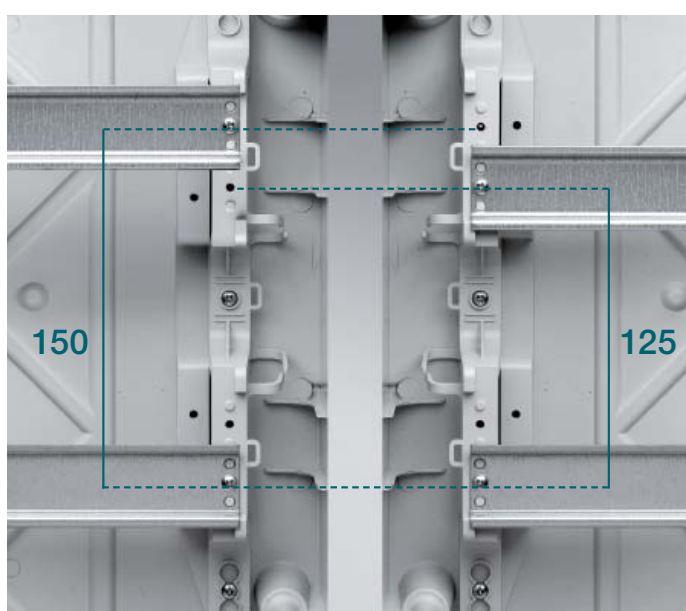

Изменяемое расстояние

Для более удобного монтажа мы предусмотрели возможность изменения расстояния между Дин-рейками (125мм или 150мм), так же данное решение позволяет обеспечить больше места для расключения клемм в верхней или нижней части шкафа. Простая конструкция пластин и рамы шкафа позволяют быстро и надежно осуществить изменения.