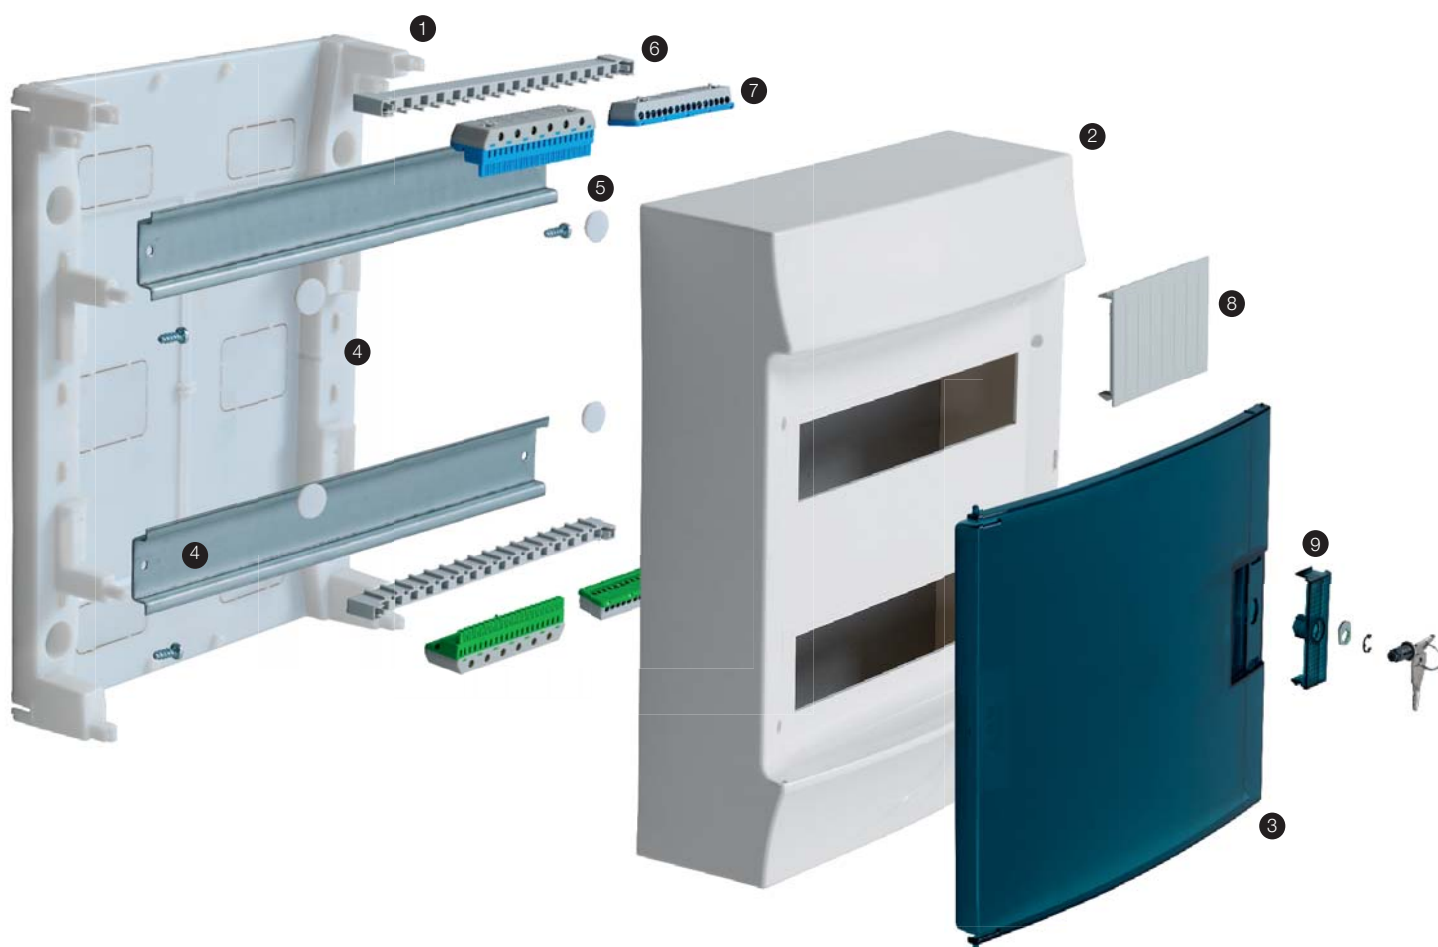

В стандартную комплектацию шкафов Mistral41 входят пластиковые "пробки" крепежных винтов, для обеспечения второго класса электроизоляции.

Многорядное исполнение.

В шкафах серии Mistral 41 внешнего монтажа, расстояние между Дин-рейками 125 мм.

Запирание дверей

Что бы исключить несанкционированный доступ к аппаратам, в дверь шкафа можно установить замок (1SPE007715F5011 в комплект входят 2 ключа).

Клеммные блоки нового поколения

По желанию Вы можете использовать винтовые (до 100А) или самозажимные (до 63А) клеммные блоки. Клеммы нейтрали (N) имеют стандартный синий цвет, а заземления (PE) - зелёный.

Широкий выбор, большие возможности.

Шкафы Mistral 41 настенного монтажа продуманная, гибкая, современная система, которую можно адаптировать для любых решений.

1. Основание бокса.
2. Лицевая часть.
3. Прозрачная дверь.
4. Дин-рейки.

5. Пластиковые заглушки винтов (для обеспечения класса электроизоляции II).
6. Держатель клеммных блоков.
7. Клеммные блоки (винтовые или самозажимные).

8. Заглушка на 4 модуля.
9. Место для установки замка (замок с ключом в стандартную комплектацию не входят).