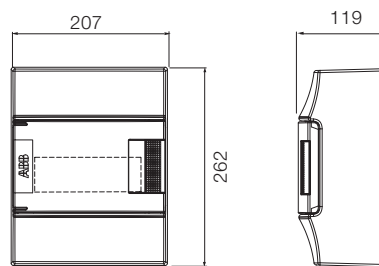

54 модуля

48 модулей

72 модуля

Размеры приведены в мм

Шкафы Mistral41 настенного монтажа, габаритные размеры.

2 модуля

4 модуля

8 модулей