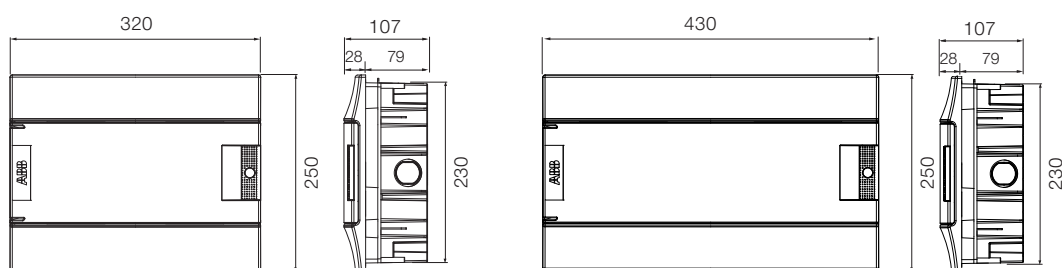

12 модулей

18 модулей