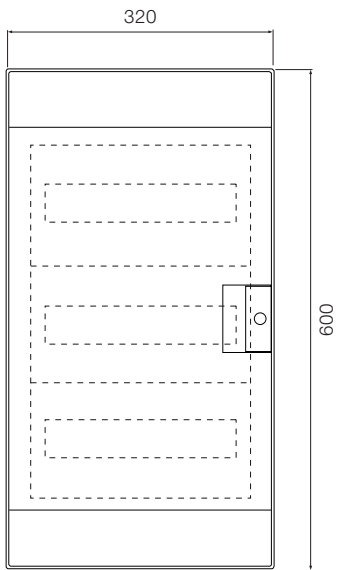

36 модулей

Размеры приведены в мм