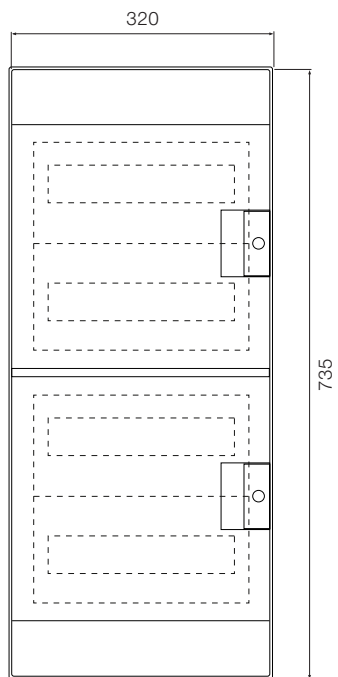

36 модулей

Размеры приведены в мм

36 модулей

54 модуля

48 модулей

72 модуля

Размеры приведены в мм

Шкафы Mistral65 настенного монтажа, габаритные размеры.