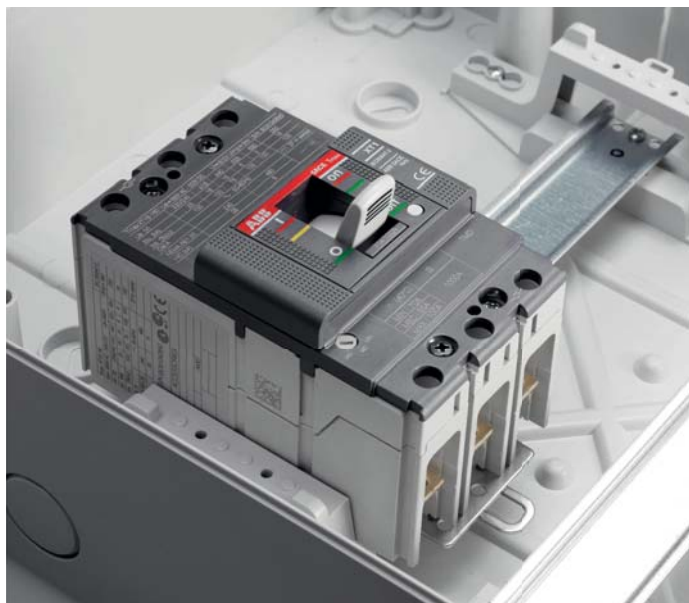

Регулируемая глубина

Дин-рейки могут устанавливаться на раме в нескольких положениях по глубине, что позволяет без труда устанавливать модульное оборудование и аппараты в литом корпусе в один уровень.