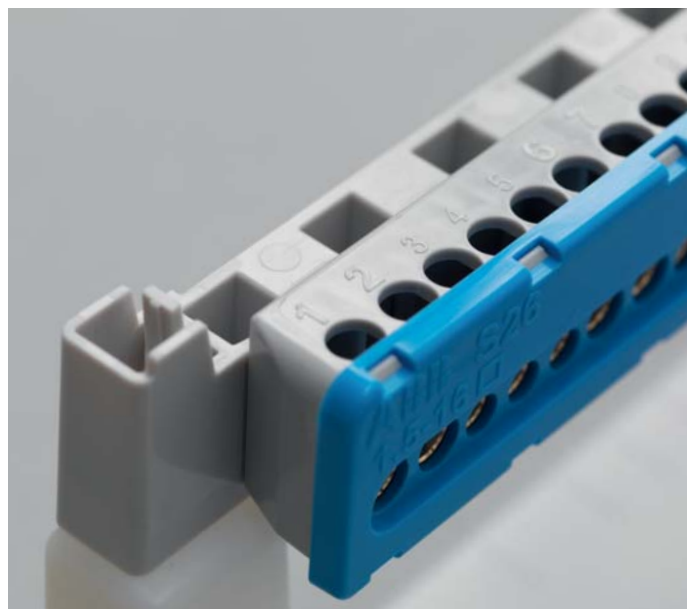

Клеммные блоки нового поколения

По желанию Вы можете использовать винтовые (до 100А) или самозажимные (до 63А) клеммные блоки. Клеммы нейтрали (N) имеют стандартный синий цвет, а заземления (PE) - зелёный.