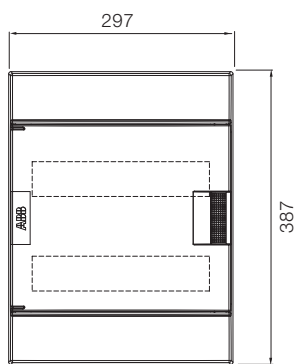

Шкафы Mistral41 настенного монтажа, габаритные размеры.

24 модуля

Размеры приведены в мм