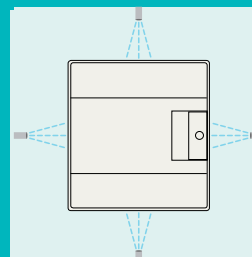

- Полная защита от струй воды в любом направлении.