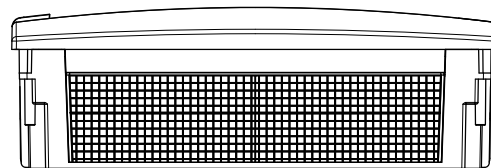

12 модульный - верхний и нижний фланцы - для сплошных стен (бетон, кирпич GWT 650°)