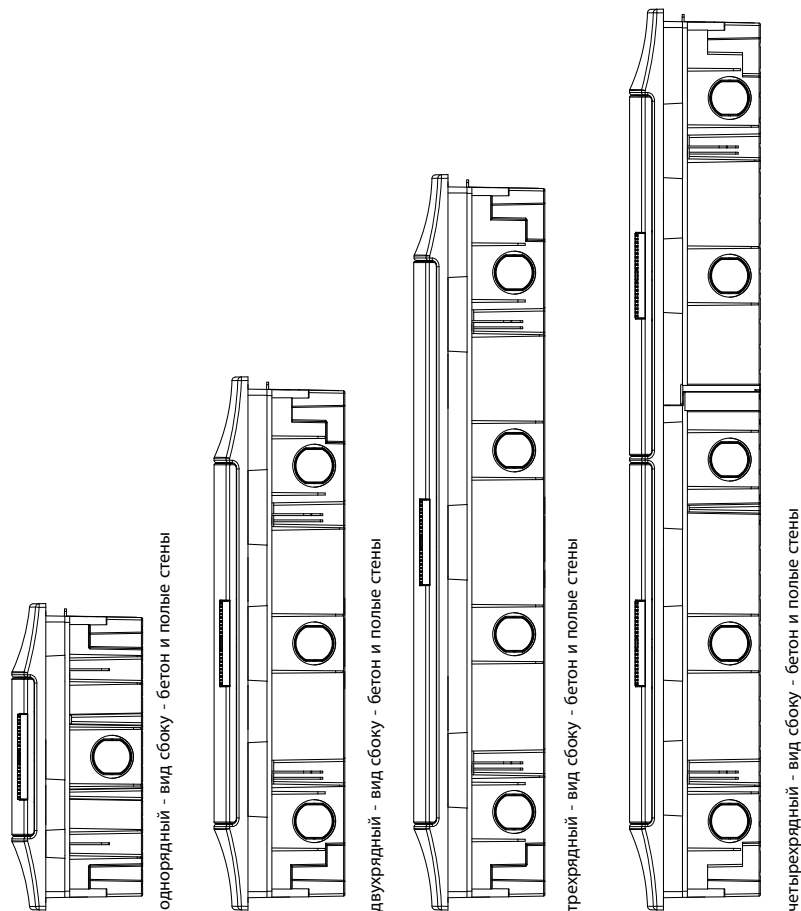

Кол-во модулей	d 32
4 M	1
6 M	1
8 M	1
12 M	1
18 M	1
24 M	3
36 M – 2 ряда	3
36 M – 3 ряда	4
48 M	5
54 M	4
72 M	5

Кабельные вводы для шкафов скрытого монтажа Mistral41

Шаблоны для сверления для гипсокартона