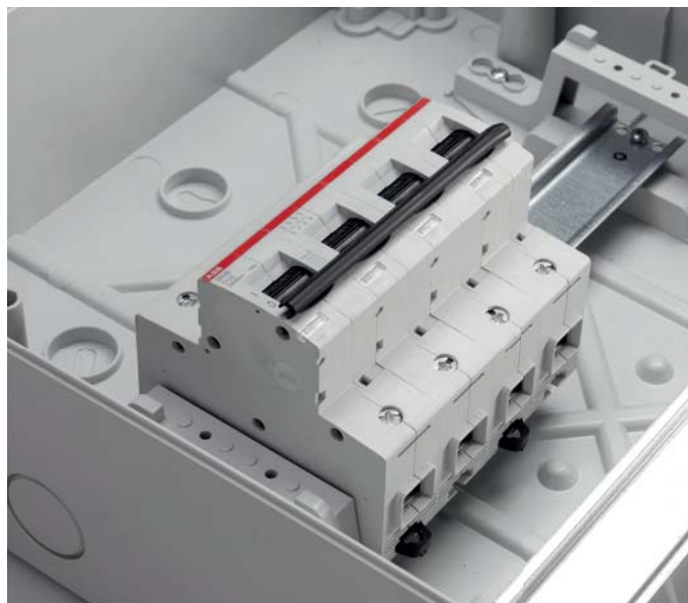

Простая установка не стандартного оборудования

Быстродействующие модульные автоматические выключатели серии S800 с высокой отключающей способностью (до 50 кА) могут устанавливаться в шкафы данной серии.