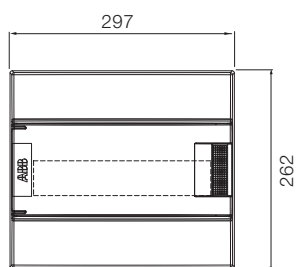

54 модуля

48 модулей

72 модуля

Размеры приведены в мм

Шкафы Mistral41 настенного монтажа, габаритные размеры.

2 модуля

4 модуля

8 модулей