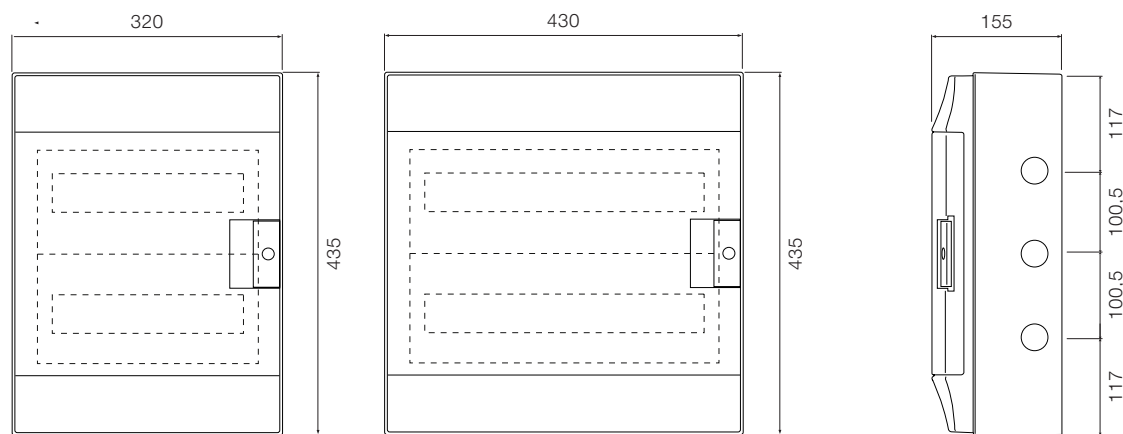

72 модуля

Размеры приведены в мм

Шкафы Mistral65 настенного монтажа, габаритные размеры.

4 модуля

8 модулей

12 модулей

18 модулей

24 модуля