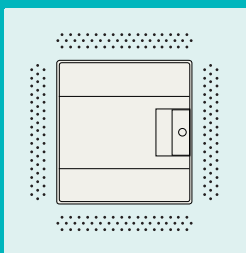

Степень защиты IP65

Первая цифра: : 6

- Полная защита от проникновения пыли.

Вторая цифра: : 5