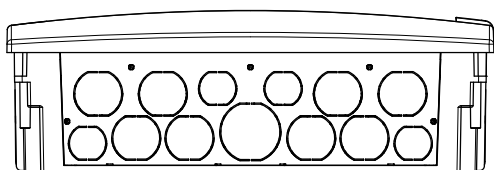

12 модульный - верхний и нижний фланцы - для полых стен (гипсокартон GWT 850°)