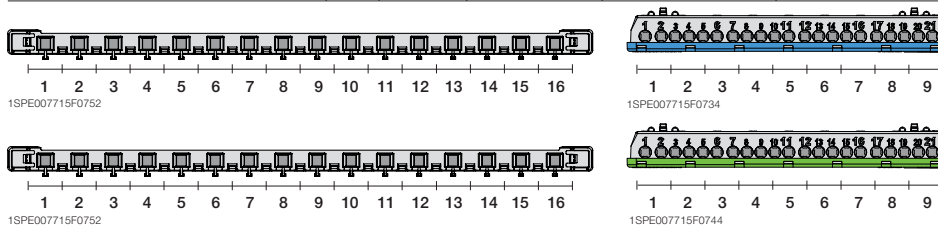

1SLM006502A1204

Бокс настенный 24М зеленая дверь Mistral65 с клеммным блоком	650	24	320x435x155	1SLM006502A1204		1/4