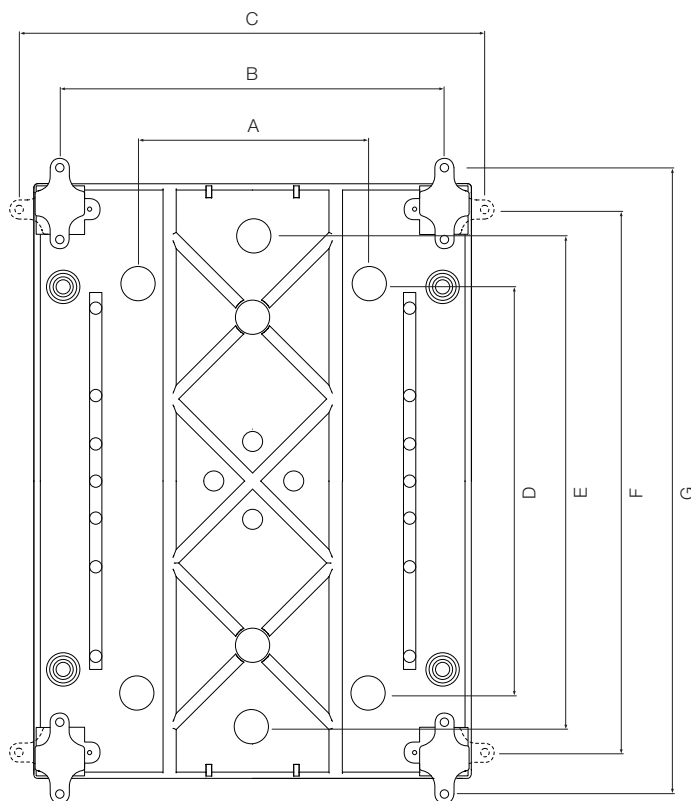

Шкафы Mistral65 настенного монтажа, габаритные размеры.

Установочные размеры.

	A	B	C	D	E	F	G
4 модуля		113	173		140	163	223,5
8 модулей	90	194	254,5	180		212	272,5
12 модулей	170	282,5	343	180		212	272,5
18 модулей	280	392	452,5	125	175	212	272,5
24 модуля	170	282,5	343	310	360	397	457,5
36 модулей - 2 ряда	280	392	452,5	310	360	397	457,5
36 модулей - 3 ряда	170	282,5	343	475	525	562	622,5
48 модулей	170	282,5	343	610	660	697	757,5
54 модуля	280	392	452,5	475	525	562	622,5
72 модуля	280	392	452,5	610	660	697	757,5

Размеры приведены в мм