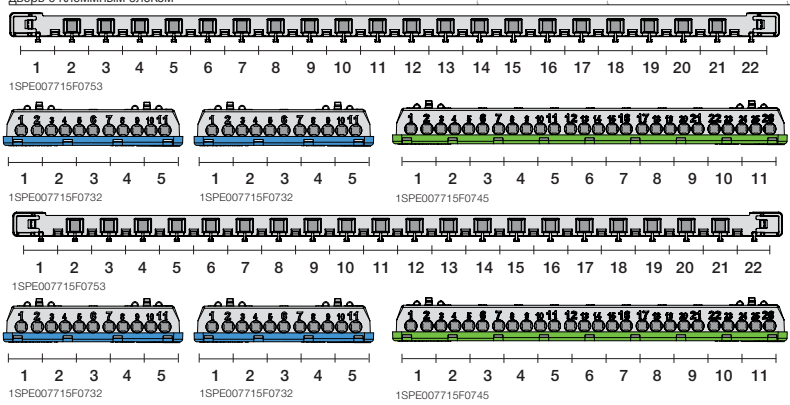

Описание	GWT	Кол-во мод. [18 мм]	Размеры Ш x В x Г [мм]	Код заказа ABB	Для записей	Кол-во в транспортной упаковке
Бокс внутреннего монтажа Mistral41 54М прозр. дверь с клеммным блоком	650	54	430x600x128	1SLM004101A2209		1/1
Бокс внутреннего монтажа Mistral41 54М непрозр. дверь с клеммным блоком	650	54	430x600x128	1SLM004101A1109		1/1

Бокс внутреннего монтажа Mistral41 48М прозр. дверь с клеммным блоком	650	48	320x735x108	1SLM004101A2208		1/1
Бокс внутреннего монтажа Mistral41 48М непрозр. дверь с клеммным блоком	650	48	320x735x108	1SLM004101A1108		1/1