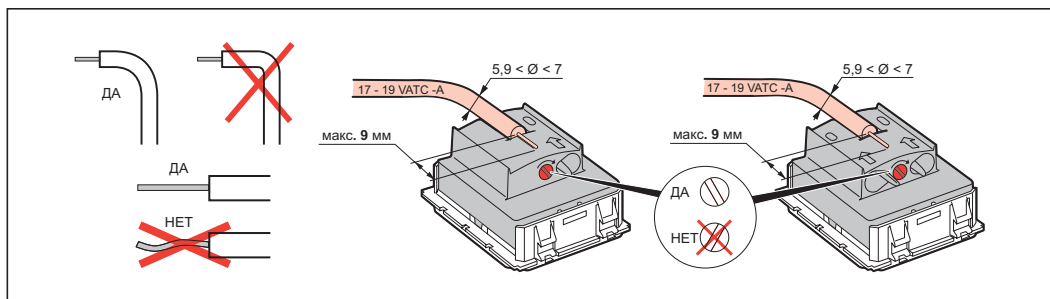

Розетки TV-R	673 83 6704 83 787 83	<p>TV R</p>		
	673 84 787 87			
	673 85 787 88			
Розетки TV-R SAT	673 88 787 86 792 96	<p>SAT TV R</p>		
	673 89			

Меры предосторожности

Установку данного изделия может выполнять только квалифицированный электрик.

Неправильная установка и использование могут привести к возникновению пожара или поражению электрическим током.

Перед началом установки необходимо внимательно ознакомиться с данной инструкцией, а также соблюдать требования, касающиеся места установки изделия.