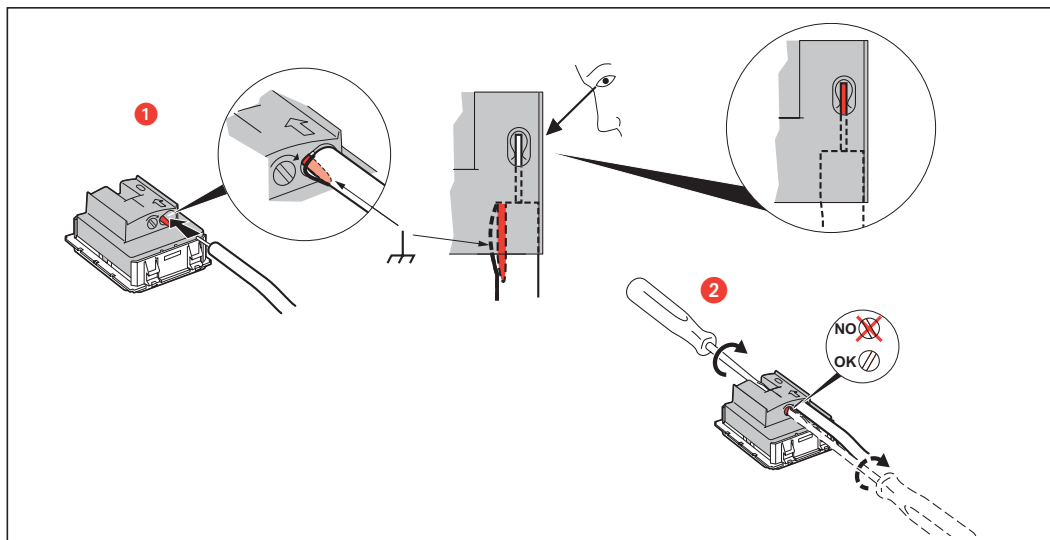

Розетки TV-R	673 83 6704 83 787 83	<p>TV R</p>		
	673 84 787 87			
	673 85 787 88			
Розетки TV-R SAT	673 88 787 86 792 96	<p>SAT TV R</p>		
	673 89			

Меры предосторожности

Установку данного изделия может выполнять только квалифицированный электрик.

Неправильная установка и использование могут привести к возникновению пожара или поражению электрическим током.

Перед началом установки необходимо внимательно ознакомиться с данной инструкцией, а также соблюдать требования, касающиеся места установки изделия.