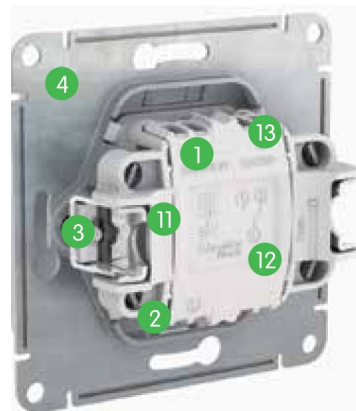

Легко!

- 1 Удобное подключение проводов**
Эргономичные клеммы розеток расположены в один ряд, а выключателей – в два ряда: сверху и снизу.
- 2 Универсальные винты**
Все монтажные работы можно выполнить с помощью одной отвертки.
- 3 Надежные монтажные лапки**
Монтажные лапки плотно прижаты к корпусу механизма и облегчают монтаж.
- 4 Простота установки многопостовых комбинаций**
Наличие симметричных пазов на стальном суппорте для шлицевой отвертки.