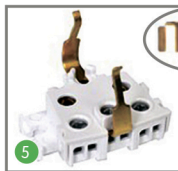

6 Качественные материалы

Все изделия выполнены из композиции высококачественного пластика – полиамида, устойчивого к появлению царапин.

7 Угол разворота крышки розеток IP44

Большой угол разворота крышки на 140 градусов позволяет удобно включать вилку в розетку.

8 Защелки

Надежная система защелок позволяет легко и быстро выполнить монтаж.

Не требуются дополнительные инструменты, верхняя крышка легко защелкивается на корпусе.

9 Удобство монтажа

- Большое пространство между задней панелью и механизмом для свободного подключения проводов любого диаметра.
- Кольцевая клемма на задней панели для подсоединения заземляющего контакта.
- Заводские отверстия на задней панели для установки продукта на стене с соблюдением класса защиты IP44.
- Дренажные отверстия для отвода конденсата.

10 Сальники

Оба сальника имеют жесткую часть по краям, а средняя часть конструктивная сделана более эластичной. Один сальник плоский (для провода 13,5 мм), второй имеет пирамидальную форму (для 5, 10, 16 и 20 мм). Сальники взаимозаменяемы.