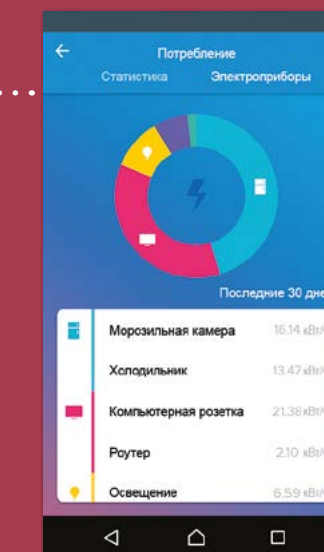

кВт/ч

БОЛЬШЕ ЭКОНОМИИ

Экономия энергии не мешает комфорту! Приложение Home + Control предоставляет подробную картину энергопотребления: текущего и за определенный период, суммарного или для конкретного светильника или электроприбора. Такая детализация поможет вам оптимизировать энергосбережение.

ПРИЛОЖЕНИЕ HOME + CONTROL
Легко контролирует энергопотребление в доме, сигнализирует об аварийных ситуациях и сообщает об отклонениях от установленного уровня потребления.

Сценарий 1
ВРЕМЯ
ВСТАВАТЬ

НАЧИНАЕМ НОВЫЙ ДЕНЬ!