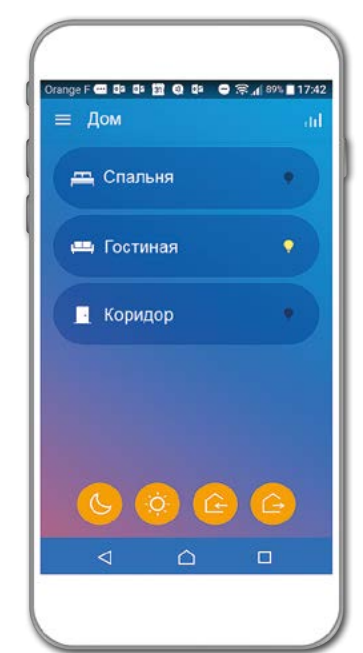

Я могу приклеить беспроводной выключатель в другое место в любое время

Я управляю своими электроприборами

УМНЫЙ ВЫКЛЮЧАТЕЛЬ РОЛЬСТАВНЕЙ

УМНЫЙ СЦЕНАРНЫЙ ВЫКЛЮЧАТЕЛЬ «ДЕНЬ/НОЧЬ»

УМНЫЙ ВЫКЛЮЧАТЕЛЬ ОСВЕЩЕНИЯ С ОПЦИЕЙ СВЕТОРЕГУЛИРОВАНИЯ

УМНЫЙ БЕСПРОВОДНОЙ ВЫКЛЮЧАТЕЛЬ

УМНАЯ РОЗЕТКА

3

Я УПРАВЛЯЮ СВОИМ
ДОМОМ

... с помощью умного выключателя проводного или беспроводного

... со смартфона находясь дома или в отъезде

... ГОЛОСОМ с помощью голосового помощника (Алиса, Alexa, Siri или Google Ассистент)