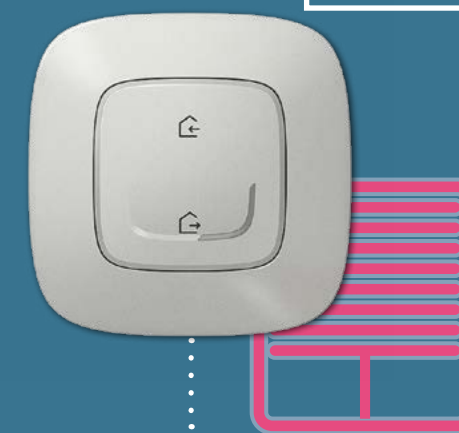

Главный выключатель «Я дома/Я вне дома»
Уходя из дома, одним касанием выключите всё освещение и выбранные бытовые электроприборы, и опустите все рольставни.