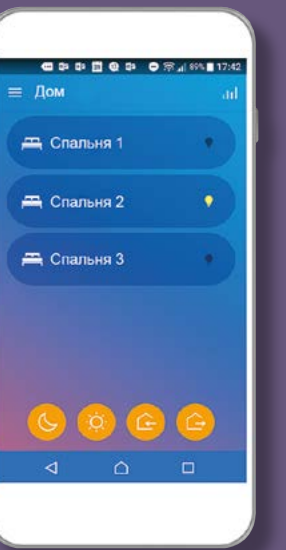

ПРОСТОЕ УПРАВЛЕНИЕ

Даже если вы находитесь во дворе или на другом конце планеты – вы всё равно можете управлять своим домом в любое время с помощью приложения Home + Control. Вы можете постоянно присматривать за своим домом, находясь в отъезде. Кроме того, ваш смартфон оповестит вас о возникновении проблемы, такой как перебой в электроснабжении или перерасход электроэнергии.

ПРИЛОЖЕНИЕ HOME + CONTROL
Позволяет управлять оборудованием умного дома со смартфона, планшета или ноутбука.

iOS: Céliane with NETATMO требуется iPhone, iPad, или iPod touch с iOS 9.0 или позднее. Для управления стартовым набором рекомендуется iOS 9.0 или позднее.
 Для управления HomeKit-устройством автоматически или удаленно требуется Apple TV с tvOS 10.0 или позднее, или iPad с iOS 10.0 или позднее, или HomePod в режиме домашнего хаба.
 ANDROID: Требуется Android 5.0 или позднее с доступом в Google Play.
 iPhone, iPod и iPad являются зарегистрированными торговыми марками Apple Inc. в США и других странах. HomeKit является торговой маркой Apple Inc. App Store является сервисом Apple Inc.
 Android, Google Play и логотип Google Play являются торговыми марками Google LLC.
 Amazon, Alexa и логотипы являются торговыми марками Amazon.com, Inc или аффилированных компаний.
 Алиса и логотип являются торговыми марками Яндекс OOO.

ВАШ ДОМ ПОВИНУЕТСЯ
ВАШЕМУ ГОЛОСУ
И ПРИКОСНОВЕНИЮ

Шлюз с умной розеткой
соединяется с вашим
интернет-роутером по Wi-Fi.

Касание

Приложение
Home + Control

Где бы вы ни находились,
управляйте своим домом
с планшета или смартфона.