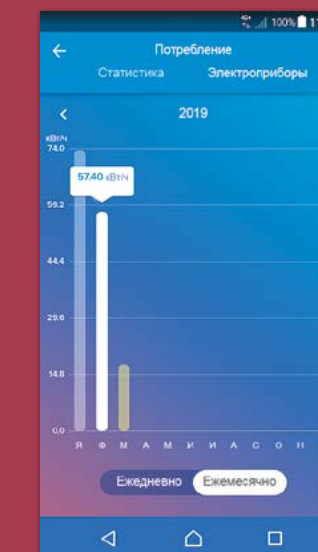

БОЛЬШЕ ЭКОНОМИИ

Экономия энергии не мешает комфорту! Приложение Home + Control предоставляет подробную картину энергопотребления: текущего и за определенный период, суммарного или для конкретного светильника или электроприбора. Такая детализация поможет вам оптимизировать энергосбережение.

ПРИЛОЖЕНИЕ HOME + CONTROL
Легко контролирует энергопотребление в доме, сигнализирует об аварийных ситуациях и сообщает об отклонениях от установленного уровня потребления.