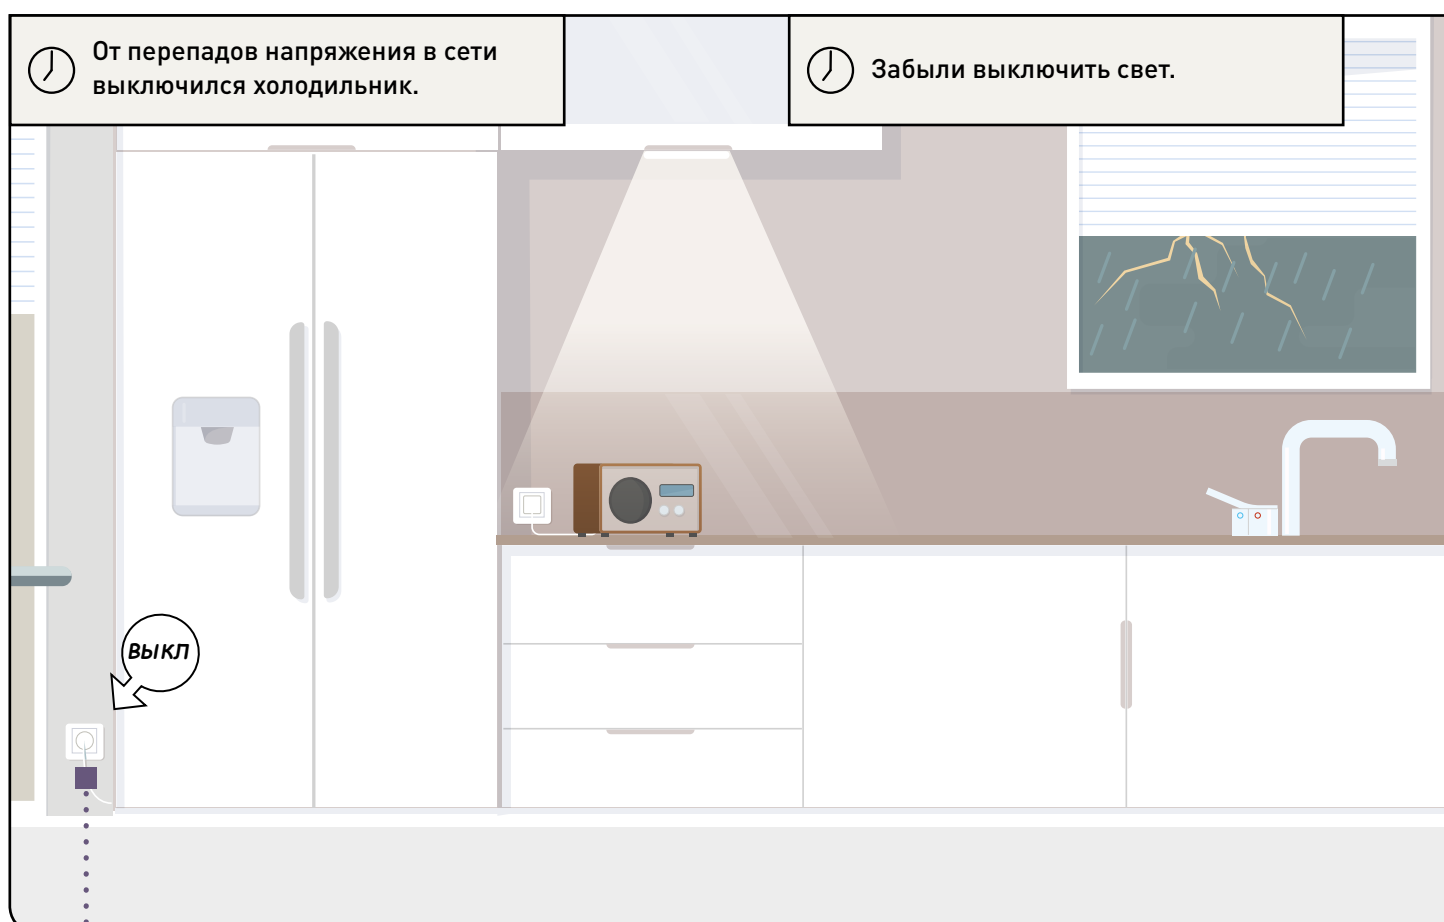

Сценарий 4
УБЕДИТЕСЬ,
ЧТО ВСЁ
ХОРОШО

Я ВСЕГДА НА СВЯЗИ!

Умные устройства присмотрят за домом в ваше отсутствие.

Ваш смартфон немедленно проинформирует вас о возникновении проблемы, например, о перебое в электроснабжении или перерасходе электроэнергии. Вы первым узнаете о том, что кто-то вернулся домой раньше времени.

УМНАЯ РОЗЕТКА

Умная розетка оповестит вас об отклонениях от обычного режима действий.