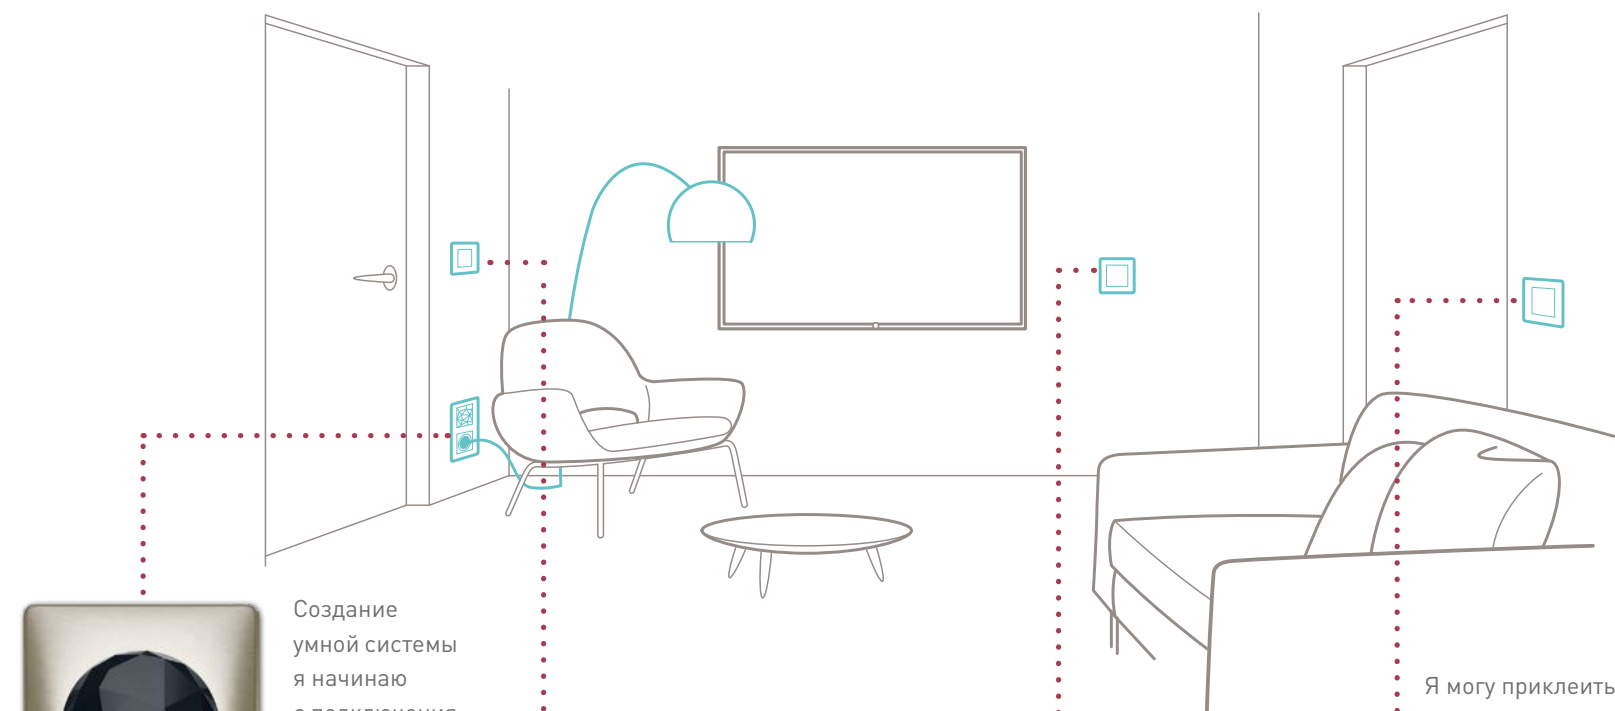

УМНАЯ РОЗЕТКА

Умная розетка оповестит вас об отклонениях от обычного режима действий.

УМНАЯ РОЗЕТКА

Умная розетка покажет вам наличие энергопотребления, что может говорить, например, о включении компьютера в комнате вашего сына, когда тот должен быть в школе.

ПРОСТО МОЙ ДОМ – УМНЫЙ

Умные устройства подходят для любых домов, старых и новых.

Модульная расширяемая система, адаптируемая к вашим потребностям.

1

СНАЧАЛА Я УСТАНОВИЛ
СТАРТОВЫЙ ПАКЕТ

Создание умной системы я начинаю с подключения шлюза с умной розеткой.