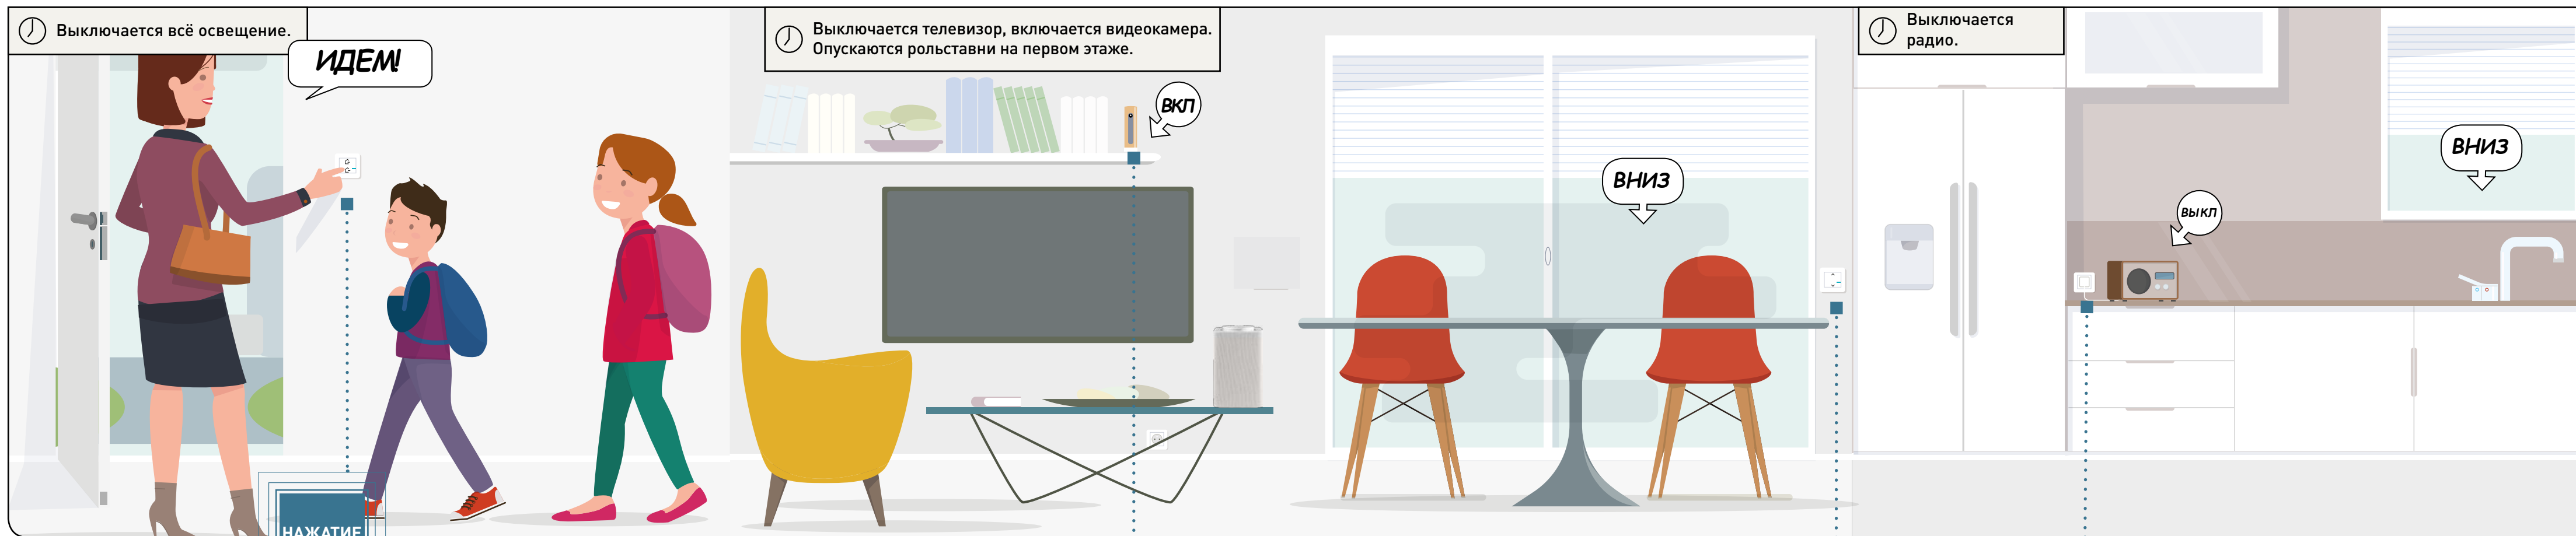

**УМНЫЙ ВЫКЛЮЧАТЕЛЬ
РОЛЬСТАВНЕЙ**
Рольставни поднимаются автоматически.
Или поднимайте и опускайте их вручную
по очереди с отдельных умных выключателей.

УМНАЯ РОЗЕТКА
Телевизор или радиоприемник
включается каждое утро ко времени
вашего завтрака.

Сценарий 2
ПОРА
ИДТИ

Я ВНЕ ДОМА

Управляйте всем домом – одним касанием.

Уходя из дома, коснитесь главного выключателя, чтобы запустить сценарий «Я вне дома». Его также можно запустить голосовой командой или нажатием на смартфоне или планшете.

ГЛАВНЫЙ ВЫКЛЮЧАТЕЛЬ «Я ДОМА/Я ВНЕ ДОМА»

Сценарий «Я вне дома» запускается одним касанием главного выключателя. Выключается всё освещение и выбранные бытовые электроприборы.

ВИДЕОКАМЕРА NETATMO

Камера видеонаблюдения включается, чтобы предупредить вас о любом проникновении в жилище.