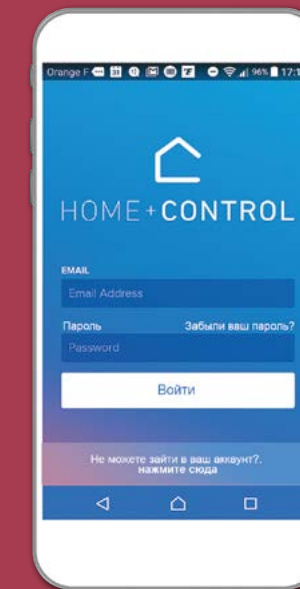

Затем моментально настройте их с помощью приложения Home + Control на вашем смартфоне или планшете.

Жизнь в вашем доме станет комфортной и современной – неважно, построен он сто лет назад или только вчера.

ПРОСТОЕ УПРАВЛЕНИЕ

Даже если вы находитесь во дворе или на другом конце планеты – вы всё равно можете управлять своим домом в любое время с помощью приложения Home + Control. Вы можете постоянно присматривать за своим домом, находясь в отъезде. Кроме того, ваш смартфон оповестит вас о возникновении проблемы, такой как перебой в электроснабжении или перерасход электроэнергии.