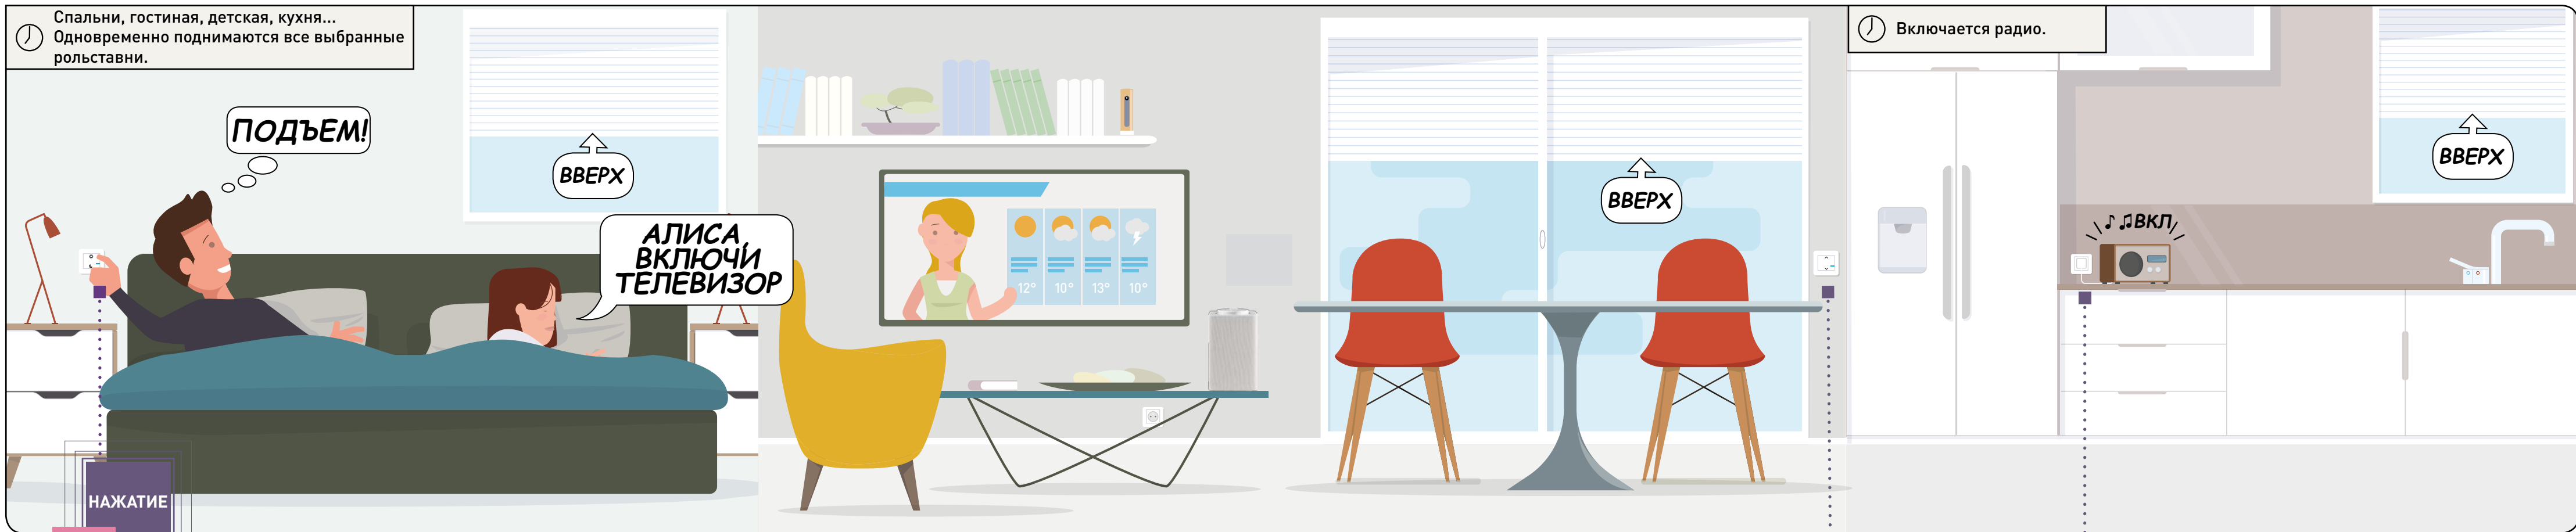

ПРИЛОЖЕНИЕ HOME + CONTROL
Легко контролирует энергопотребление в доме, сигнализирует об аварийных ситуациях и сообщает об отклонениях от установленного уровня потребления.

Сценарий 1
ВРЕМЯ
ВСТАВАТЬ

НАЧИНАЕМ НОВЫЙ ДЕНЬ!

Запустите сценарий вашего лучшего дня –
не покидая кровати.

Проснувшись, просто нажмите клавишу умного выключателя «День/Ночь»,
чтобы запустить утренний сценарий.

Спальни, гостиная, детская, кухня...
Одновременно поднимаются все выбранные
рольставни.