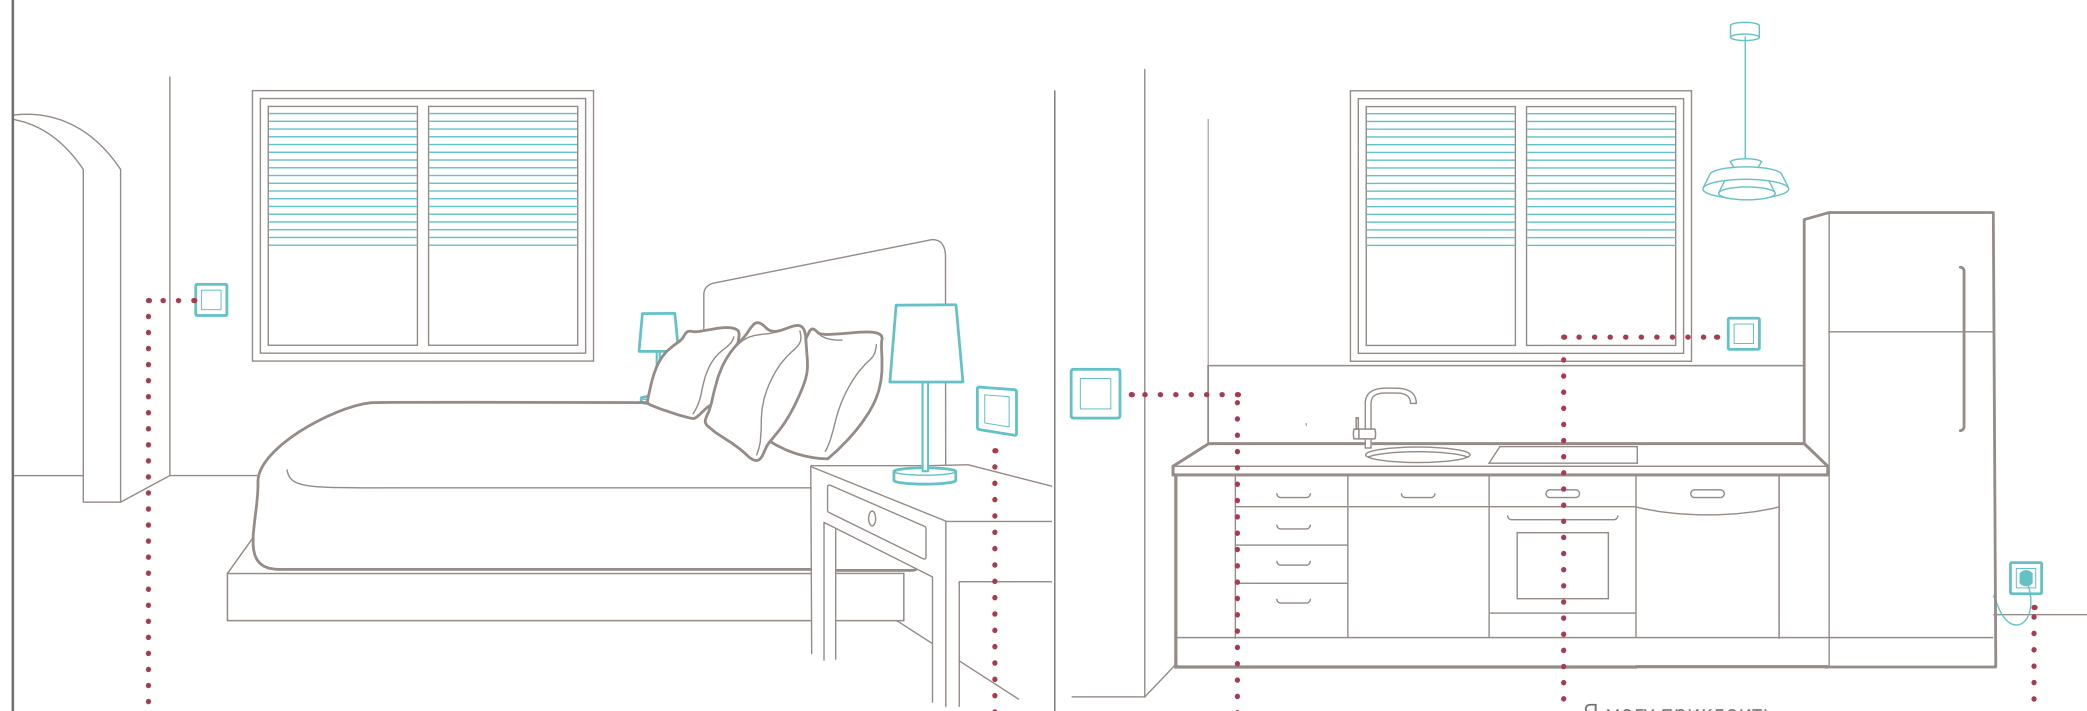

Я поднимаю и опускаю рольставни.

Когда наступает время ложиться спать, я одним касанием включаю режим «Ночь» для рольставней, светильников и бытовых электроприборов.

Я могу приклеить беспроводной выключатель в другое место в любое время

Я управляю своими электроприборами

УМНЫЙ ВЫКЛЮЧАТЕЛЬ РОЛЬСТАВНЕЙ

УМНЫЙ СЦЕНАРНЫЙ ВЫКЛЮЧАТЕЛЬ «ДЕНЬ/НОЧЬ»

УМНЫЙ ВЫКЛЮЧАТЕЛЬ ОСВЕЩЕНИЯ С ОПЦИЕЙ СВЕТОРЕГУЛИРОВАНИЯ

УМНЫЙ БЕСПРОВОДНОЙ ВЫКЛЮЧАТЕЛЬ

УМНАЯ РОЗЕТКА

3

Я УПРАВЛЯЮ СВОИМ
ДОМОМ