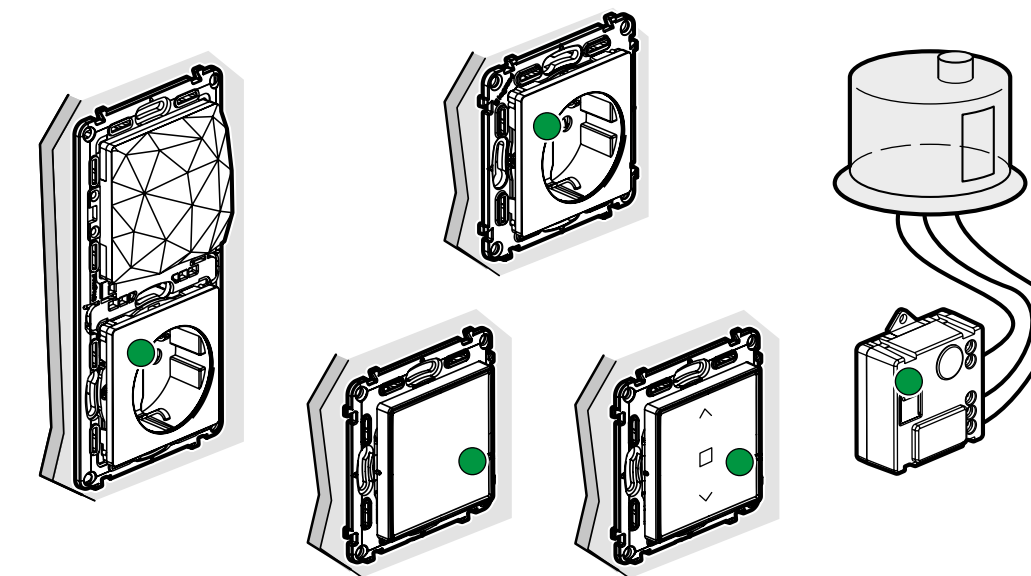

НАЖМИТЕ ОДНУ КНОПКУ И ВСЁ ПОДКЛЮЧИТСЯ!

> Светодиоды на обоих изделиях мигнут голубым светом, кратковременно загорятся голубым, а затем начнут гореть ровным зеленым светом.