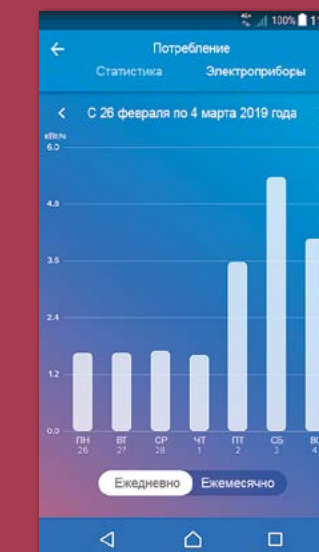

БОЛЬШЕ ЭКОНОМИИ

Экономия энергии не мешает комфорту! Приложение Home + Control предоставляет подробную картину энергопотребления: текущего и за определенный период, суммарного или для конкретного светильника или электроприбора. Такая детализация поможет вам оптимизировать энергосбережение.

ПРИЛОЖЕНИЕ HOME + CONTROL
Легко контролирует энергопотребление в доме, сигнализирует об аварийных ситуациях и сообщает об отклонениях от установленного уровня потребления.