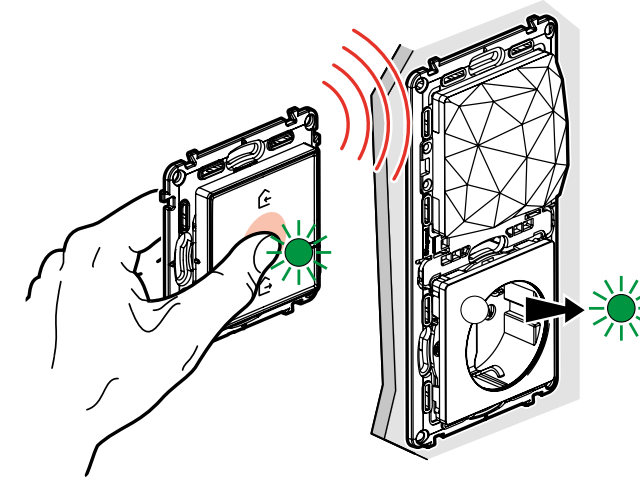

НАСТРОЙКА СИСТЕМЫ

СОЗДАЙТЕ СЕТЬ

ШАГ 1:

УСТАНОВИТЕ ШЛЮЗ, УМНЫЕ РОЗЕТКИ И ВЫКЛЮЧАТЕЛИ

Отключите питание вводным автоматическим выключателем. Установите шлюз, умные розетки и выключатели и включите питание обратно.

> Светодиоды на изделиях загорятся красным светом.

ШАГ 2:

ВКЛЮЧИТЕ ГЛАВНЫЙ ВЫКЛЮЧАТЕЛЬ «Я ДОМА/Я ВНЕ ДОМА»

> Его светодиод мигнет зеленым светом и погаснет.
> Светодиод на умной розетке шлюза также погаснет.

ШАГ 3:

СКОНФИГУРИРУЙТЕ ВАШИ УМНЫЕ ПРОВОДНЫЕ ВЫКЛЮЧАТЕЛИ И РОЗЕТКИ

Нажимайте на центр клавиши главного выключателя, пока светодиодный индикатор не загорится кратковременно зеленым светом, а затем отпустите клавишу.