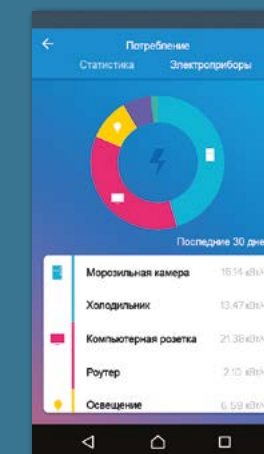

ОБНОВИТЕ СВОЙ ДОМ ДО ВЕРСИИ SMART

Система домашнего комфорта Legrand превращает управление умным домом в увлекательный процесс. Представьте, что ваш дом повинуетя вашему голосу и жестам, что вы можете влиять на его поведение, а он помогает вам экономить электроэнергию и быть уверенным в безопасности ваших близких.

СДЕЛАЙТЕ ВАШ ДОМ БОЛЕЕ БЕЗОПАСНЫМ

Выключайте освещение и электроприборы всего одним прикосновением. Имитируйте присутствие, находясь в отъезде. Получайте уведомление о подозрительных событиях на свой смартфон.

ТРАТЬТЕ МЕНЬШЕ ЭНЕРГИИ

Управляйте энергопотреблением и ежедневно экономьте киловатты и свои деньги.

СКАЖИТЕ СВОЕМУ ДОМУ ВСЁ, ЧТО ХОТИТЕ

С этого момента ваш дом повинуетя вашему голосу! Вам нужно всего лишь попросить свой голосовой помощник включить и отрегулировать освещение, открыть шторы или рольставни или активировать желаемый сценарий вашего комфортного пребывания. Мы поддерживаем все популярные голосовые помощники: Алиса, Apple Siri, Google Ассистент, Amazon Alexa.

ПОДАРИТЕ СЕБЕ НОВЫЙ УРОВЕНЬ КОМФОРТА

Обеспечьте максимальный комфорт себе и своим близким благодаря новому удобному способу управления домашним оборудованием из любой точки мира! Управляйте освещением, термостатом, приводами штор и рольставнями, электроприборами с помощью смартфона, планшета или персонального компьютера.