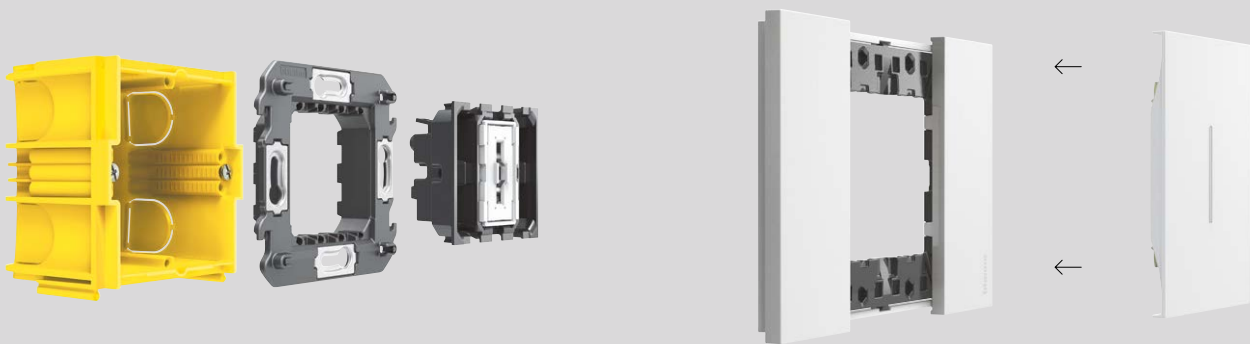

БЕСПРОВОДНОЕ УПРАВЛЕНИЕ

Living Now with Netatmo позволяет добавить точку управления освещением или рольставнями в любом месте.

Без необходимости проведения каких-либо строительных работ или прокладки новых кабелей.

СИСТЕМА САМОВЫРАВНИВАНИЯ

Запатентованная система самовыравнивания позволяет лицевым панелям всегда оставаться на одном уровне с другими элементами, что придает изделию неизменно гармоничный вид.

Монтажная
коробка