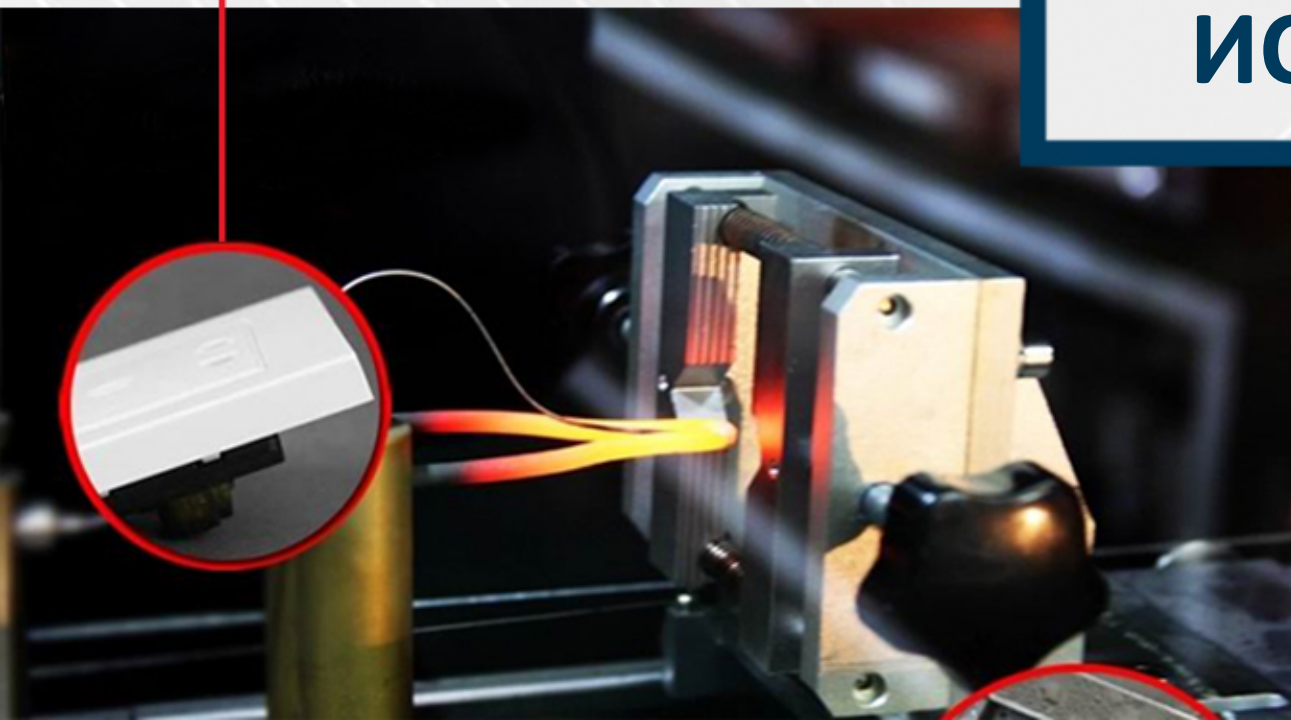

ТЕХНИЧЕСКИЕ ИСПЫТАНИЯ

ИСПЫТАНИЕ СОЛЕВЫМ АЭРОЗОЛЕМ

Через 48 часов образец не имеет ржавчины.