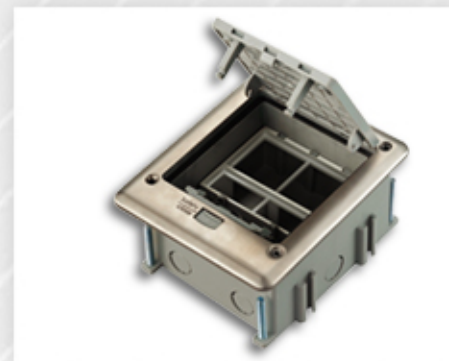

Donel®

IP44 / IP66