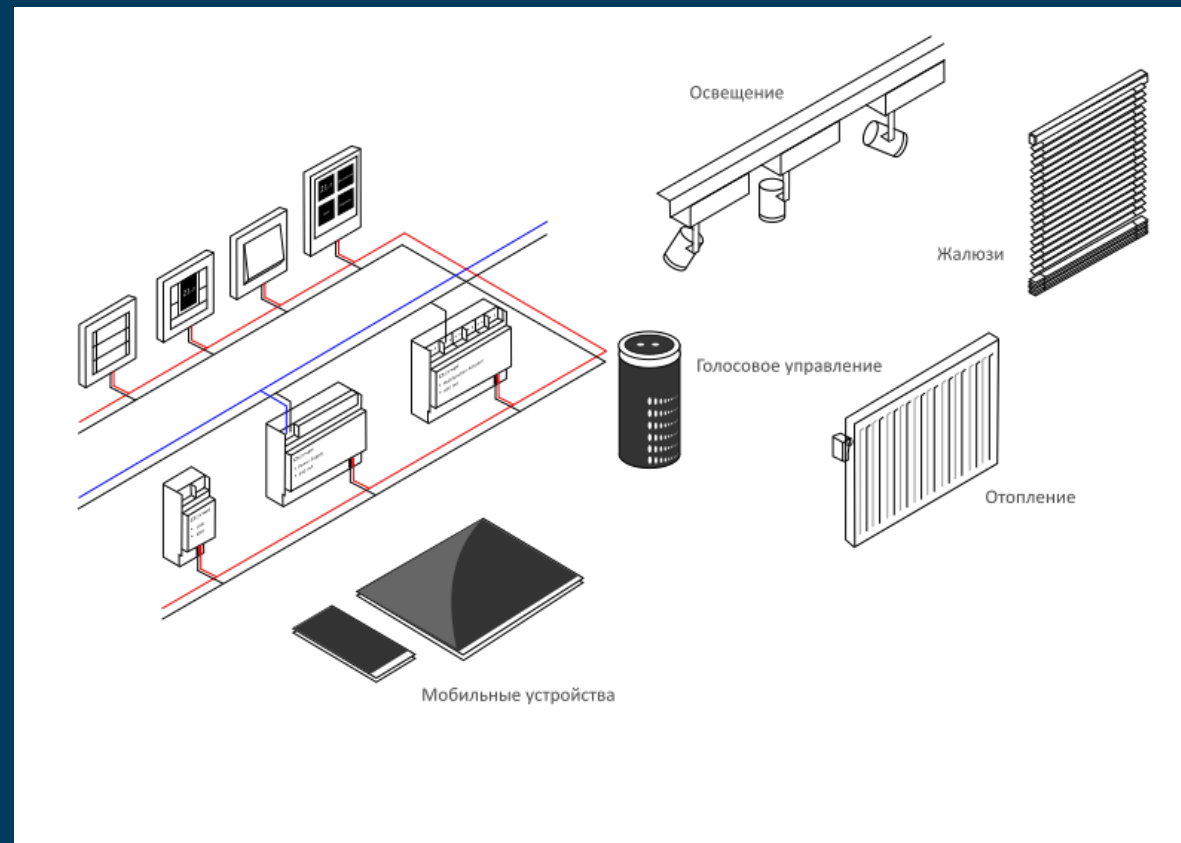

## СПОСОБЫ УПРАВЛЕНИЯ

Устройство Donel является пультом  
центрального управления умного  
дома.

С его помощью вы можете включить  
свет, открыть шторы или жалюзи,  
выставить нужную температуру,  
вызвать заранее  
запрограммированную сцену и  
многое другое

# УСТРОЙСТВА УПРАВЛЕНИЯ

В зависимости от выбора устройств управления Donel/KNX, вы можете управлять не только освещением или жалюзи, но и системами климатического контроля и развлекательными мультимедийными решениями. А с появлением новых устройств и решений, вы всегда можете дополнить систему новым устройством.

## УМНЫЙ ДОМ

KNX - международный стандарт автоматизации инженерных систем, который поддерживают многие мировые производители. При выборе данной системы необходимо понимать, что проектные решения необходимо закладывать на этапе строительства здания. Или выполнять дополнительные ремонтные и монтажные работы при модернизации обыкновенной электропроводки квартиры или дома.