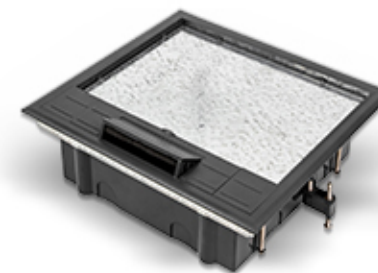

DFB12

Лючок в пол
на 12 модулей