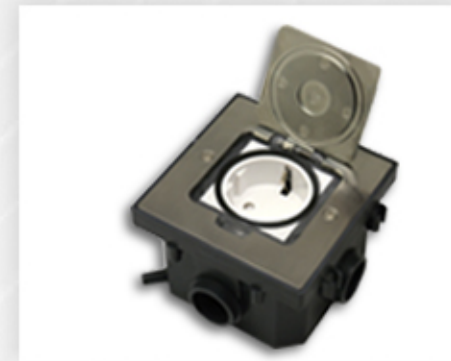

Donel®

IP44 / IP66