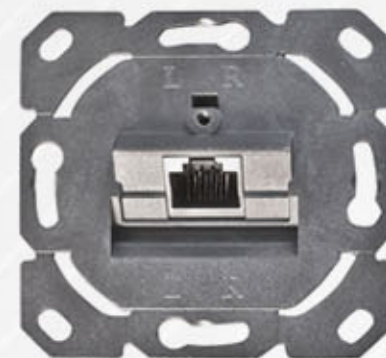

ЭЛЕКТРОУСТАНОВОЧНЫЕ ИЗДЕЛИЯ