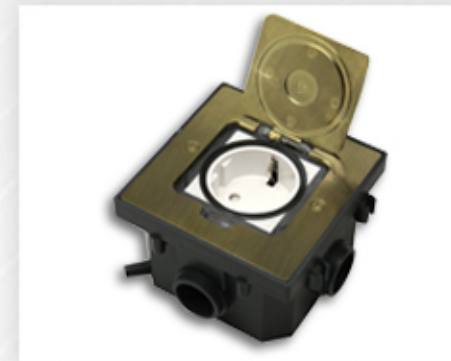

Donel®

IP44 / IP66