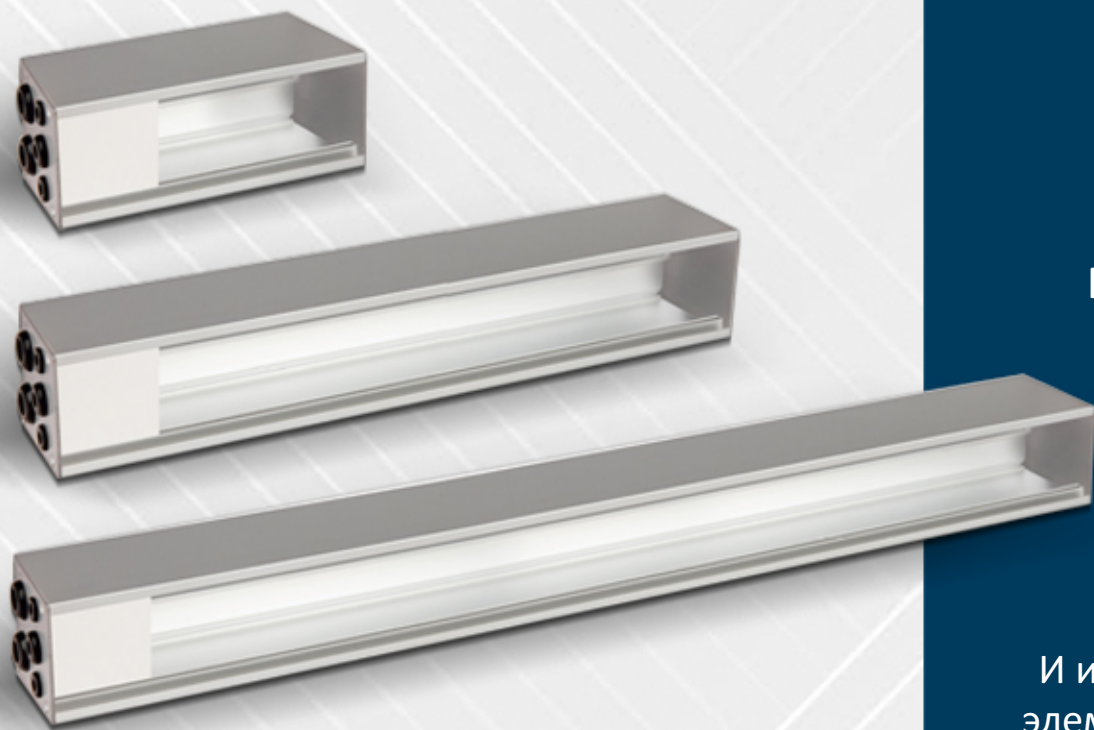

Любые изделия стандарта 45x45: силовые, информационные и мультимедийные разъемы, зарядные устройства USB и прочие, могут быть установлены в розеточный блок с помощью прямого защелкивания.