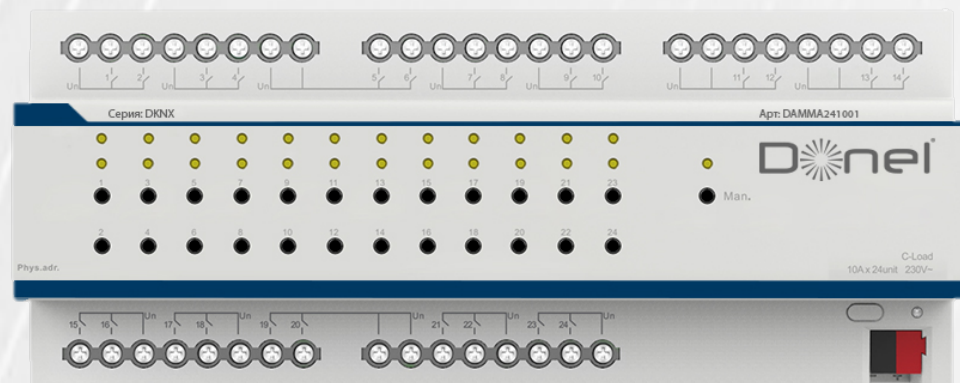

## СПОСОБЫ УПРАВЛЕНИЯ

Donel предлагает широкий выбор продукции для управления осветительными приборами, жалюзи, температурой и климатом в помещении.

От элементов управления которые выглядят как привычные выключатели до сенсорных панелей с отображением всех инженерных систем в здании.

## СПОСОБЫ УПРАВЛЕНИЯ

Устройство Donel является пультом  
центрального управления умного  
дома.

С его помощью вы можете включить  
свет, открыть шторы или жалюзи,  
выставить нужную температуру,  
вызвать заранее  
запрограммированную сцену и  
многое другое

# УСТРОЙСТВА УПРАВЛЕНИЯ

В зависимости от выбора устройств управления Donel/KNX, вы можете управлять не только освещением или жалюзи, но и системами климатического контроля и развлекательными мультимедийными решениями. А с появлением новых устройств и решений, вы всегда можете дополнить систему новым устройством.