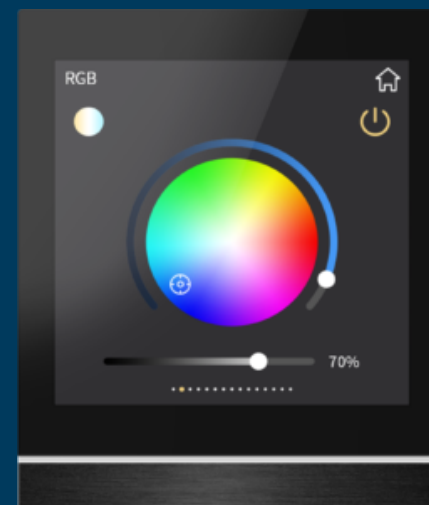

## СПОСОБЫ УПРАВЛЕНИЯ

Donel предлагает широкий выбор продукции для управления осветительными приборами, жалюзи, температурой и климатом в помещении.

От элементов управления которые выглядят как привычные выключатели до сенсорных панелей с отображением всех инженерных систем в здании.

## СПОСОБЫ УПРАВЛЕНИЯ

Устройство Donel является пультом  
центрального управления умного  
дома.

С его помощью вы можете включить  
свет, открыть шторы или жалюзи,  
выставить нужную температуру,  
вызвать заранее  
запрограммированную сцену и  
многое другое