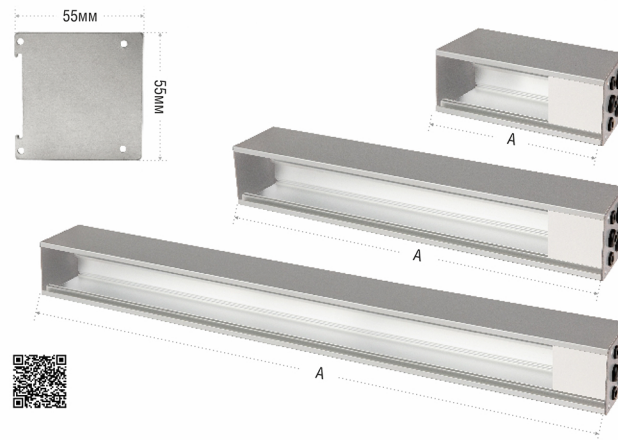

Любые изделия стандарта 45x45: силовые, информационные и мультимедийные разъемы, зарядные устройства USB и прочие, могут быть установлены в розеточный блок с помощью прямого защелкивания.

В стандартной комплектации доступны розеточные блоки размером от 4 до 20 модулей, с шагом в 2 модуля, без наполнения либо с предустановленными изделиями, включая системы коннекторов быстрого подключения. Так же возможна проработка и изготовление установочных элементов по индивидуальным запросам. Гибкий подход к конфигурации позволяет предлагать решения для проектов любого уровня сложности.

Доступно 4 типа монтажа : над поверхностью стола, под поверхностью стола ,в стол и под фальш-полом. Дополнительные аксессуары позволяют устанавливать блоки практически на любой тип поверхности.

МОНТАЖ

Над поверхностью стола

Под поверхностью стола

В стол

Под фальш-полом

Возможна проработка и изготовление установочных элементов по индивидуальным требованиям

НЕУКОМПЛЕКТОВАННЫЕ БЛОКИ. СТАНДАРТНАЯ КОМПЛЕКТАЦИЯ

Артикул	Наименование	Количество механизмов 45x45	Длина А, мм
DDSB4	Настольный розеточный блок 4 мод. (2 мод. 45x45)	2	135
DDSB6	Настольный розеточный блок 6 мод. (3 мод. 45x45)	3	180
DDSB8	Настольный розеточный блок 8 мод. (4 мод. 45x45)	4	225
DDSB10	Настольный розеточный блок 10 мод. (5 мод. 45x45)	5	270
DDSB12	Настольный розеточный блок 12 мод. (6 мод. 45x45)	6	315
DDSB14	Настольный розеточный блок 14 мод. (7 мод. 45x45)	7	360
DDSB16	Настольный розеточный блок 16 мод. (8 мод. 45x45)	8	405
DDSB18	Настольный розеточный блок 18 мод. (9 мод. 45x45)	9	450
DDSB20	Настольный розеточный блок 20 мод. (10 мод. 45x45)	10	495

Две алюминиевые торцевые заглушки: глухая и с предустановленными кабельными выводами

Алюминиевый профиль: размер зависит от требуемого наполнения

Предустановленные: силовые, информационные и мультимедийные разъемы