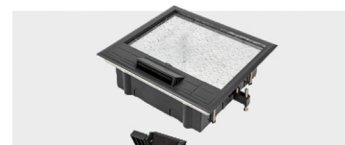

DFB12

Лючок в пол на 12 модулей