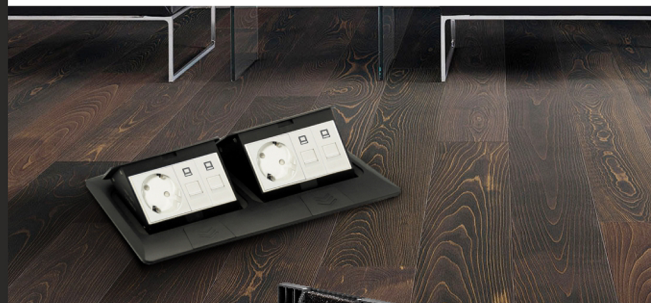

Механизмы телевизионных розеток представлены тремя типами: механизм оконечной розетки с выходом TV и SAT, проходной розетки с выходом TV и SAT и механизмом оконечной розетки с выходом TV FM и SAT. Механизмы информационных розеток так же представлены несколькими типами: телефонными розетками, одиночными и двойными информационными механизмами 6-ой категории.

Говоря о Механизмах USB зарядки, которые могут быть в белом и черном исполнении, можно отметить их высокий ток зарядки 3.1 ампера, который обеспечивает быструю зарядку электронных устройств. При подключении двух устройств ток зарядки делится пополам.

Новинка бренда Donel – это электроустановочные изделия стандарта 45x45 типа. Это универсальная модульная серия, которая нашла свое применение для установки в напольные лючки, настольные розеточные блоки, кабель-каналы, колонны и мини-колонны. Доступны следующие типы изделий: силовые розетки, информационные розетки, зарядные устройства USB type A+C и фронтальные заглушки. Возможны три варианта исполнения: белый, красный и антрацит.