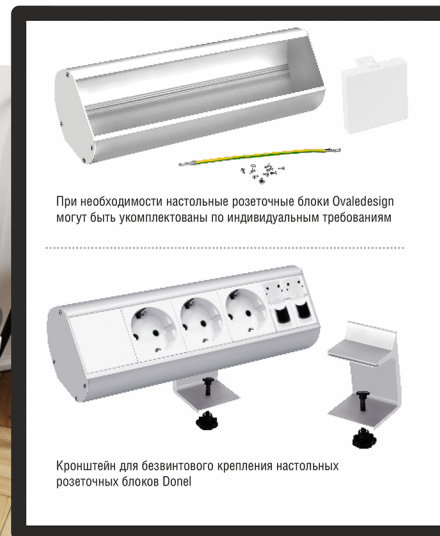

ВСТРАИВАЕМЫЕ РОЗЕТОЧНЫЕ БЛОКИ УСТАНОВКА В СТОЛ

НЕУКОМПЛЕКТОВАННЫЕ БЛОКИ OVALEDESIGN. СТАНДАРТНАЯ КОМПЛЕКТАЦИЯ

Артикул	Наименование	Количество механизмов 45x45
DDSB4	Встраиваемый розеточный блок 4 мод. (2 мод. 45x45)	2
DDSB6	Встраиваемый розеточный блок 8 мод. (4 мод. 45x45)	3
DDSB8	Встраиваемый розеточный блок 12 мод. (6 мод. 45x45)	4

Артикул	Наименование	Количество механизмов 45x45	Длина, мм
DDSB40	Настольный розеточный блок OvaleDesign 4 мод. (2 мод. 45x45)	2	135
DDSB60	Настольный розеточный блок OvaleDesign 6 мод. (3 мод. 45x45)	3	180
DDSB80	Настольный розеточный блок OvaleDesign 8 мод. (4 мод. 45x45)	4	225
DDSB100	Настольный розеточный блок OvaleDesign 10 мод. (5 мод. 45x45)	5	270
DDSB120	Настольный розеточный блок OvaleDesign 12 мод. (6 мод. 45x45)	6	315
DDSB140	Настольный розеточный блок OvaleDesign 14 мод. (7 мод. 45x45)	7	360
DDSB160	Настольный розеточный блок OvaleDesign 16 мод. (8 мод. 45x45)	8	405
DDSB180	Настольный розеточный блок OvaleDesign 18 мод. (9 мод. 45x45)	9	450
DDSB200	Настольный розеточный блок OvaleDesign 20 мод. (10 мод. 45x45)	10	495